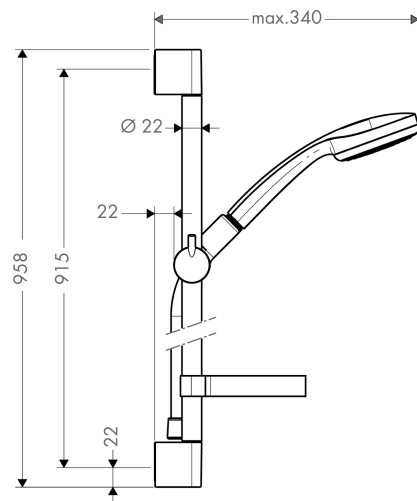

Срома 100

Душевой набор Mono со штангой 90 см и мыльницей

Поверхности : хром Артикулный номер: 27724000

Описание

Характеристики

- состоит из: ручной душ, душевая штанга, шланг для душа, мыльница
- тип струи: Rain
- размер душевого диска: 100 мм
- со стороны душа упорный подшипник, предотвращающий перекручивание душевого шланга
- держатель ручного душа регулируется в пределах 90°, поворачивается вправо и влево, перемещается вверх и вниз
- максимальный расход воды при 3 бар: 16 л/мин
- хромированные настенные крепления из пластика

Технология

Продукт

Чертеж