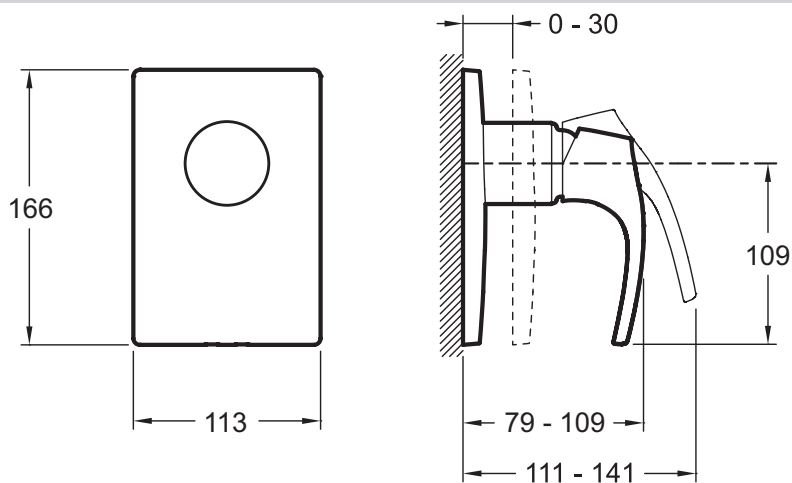

**E98712**

**Коллекция:** SYMBOL

**Отделки\*:**

CP - Хром

### Технические характеристики

- ВЕС: 1,9 кг
- АКСЕССУАРЫ: 0
- ОДНОРЫЧАЖНЫЙ СМЕСИТЕЛЬ: МЕХАНИЧЕСКИЙ
- ТИП СИСТЕМЫ: С СИСТЕМОЙ MODULO
- ПЕРЕКЛЮЧАТЕЛЬ: 0
- Комплект для установки Modulo 98699D
- ТИП УСТАНОВКИ: Встраиваемые
- НАЛИЧИЕ СМЕСИТЕЛЯ: 0
- КЛАССИФИКАЦИЯ: МЕХАНИКА
- ФОРМА ВЕРХНЕГО ДУША: 0
- ТИП ШЛАНГА: 0

### Технический чертёж

Спецификация продукта: Встраиваемый смеситель на 1 выход, хром. E98712. Коллекция: SYMBOL. ВЕС: 1,9 кг. ТИП УСТАНОВКИ: Встраиваемые. АКСЕССУАРЫ: 0. НАЛИЧИЕ СМЕСИТЕЛЯ: 0. ОДНОРЫЧАЖНЫЙ СМЕСИТЕЛЬ: МЕХАНИЧЕСКИЙ. КЛАССИФИКАЦИЯ: МЕХАНИКА. ТИП СИСТЕМЫ: С СИСТЕМОЙ MODULO. ФОРМА ВЕРХНЕГО ДУША: 0. ПЕРЕКЛЮЧАТЕЛЬ: 0. ТИП ШЛАНГА: 0. Комплект для установки Modulo 98699D.