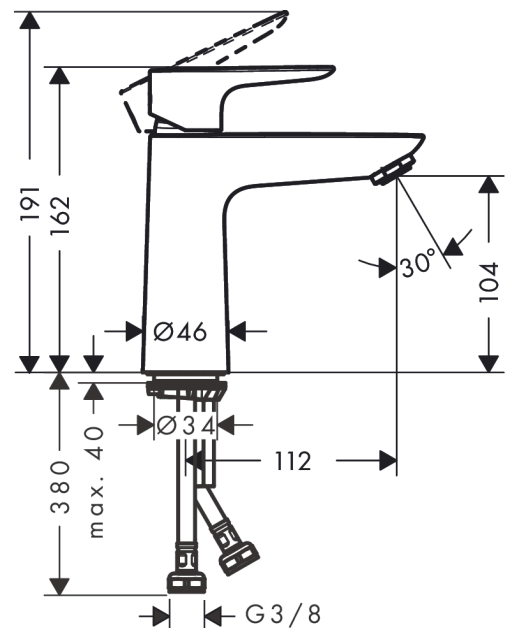

Talis E

Смеситель для раковины 110, однорычажный, без сливного набора

Поверхности : хром Артикулный номер: 71712000

Описание

Характеристики

- ComfortZone 110
- выступ 112 мм
- расход воды при 3 барах: 5 л/мин
- керамический узел смешивания
- регулируемое ограничение температуры
- подходит для проточных водонагревателей
- вид соединения: соединительные шланги G 3/8

Технология

Награды за дизайн

Продукт

Чертеж

График расхода воды

- ① With flow limiter
- ② Без ограничитель расхода