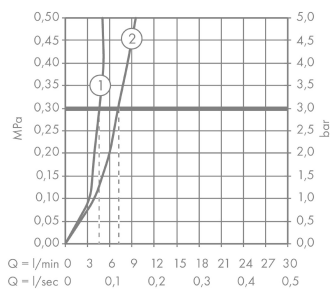

Технология

Награды за дизайн

Продукт

Чертеж

График расхода воды

- ① With flow limiter
- ② Без ограничитель расхода