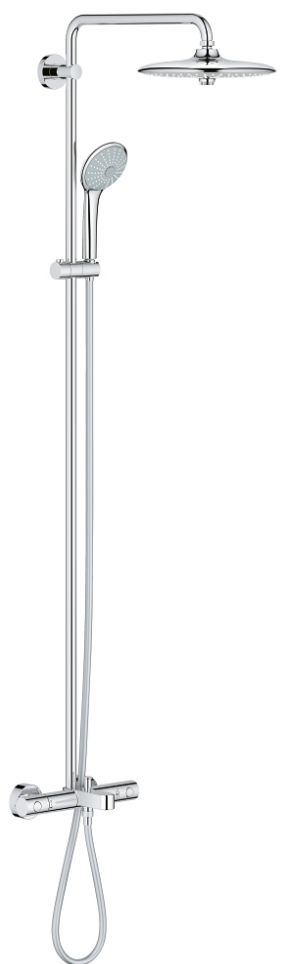

27 475 001 Душевые системы Euphoria Душевая система с термостатом для ванны; настенный монтаж

https://www.grohe.ru/ru_ru/%D0%B4%D1%83%D1%88%D0%B5%D0%B2%D1%8B%D0%B5-%D1%81%D0%B8%D1%81%D1%82%D0%B5%D0%BC%D1%8B-euphoria-%D0%B4%D1%83%D1%88%D0%B5%D0%B2%D0%B0%D1%8F-%D1%81%D0%B8%D1%81%D1%82%D0%B5%D0%BC%D0%B0-%D1%81-%D1%82%D0%B5%D1%80%D0%BC%D0%BE%D1%81%D1%82%D0%B0%D1%82%D0%BE%D0%BC-%D0%B4%D0%BB%D1%8F-%D0%B2%D0%B0%D0%BD%D0%BD%D1%8B-%D0%BD%D0%B0%D1%81%D1%82%D0%B5%D0%BD%D0%BD%D1%8B%D0%B9-%D0%BC%D0%BE%D0%BD%D1%82%D0%B0%D0%B6-27475001.html

- включает в себя:
- горизонтальный поворотный душевой кронштейн 450 мм
- настенный термостат с аквадиммером
- выбор между:
- Euphoria 260 Верхний душ (26 457)
- 3 вида струй:
- Rain, SmartRain, Jet
- с шаровым шарниром
- угол поворота $\pm 15^\circ$
- излив для ванны
- отдельный переключатель на ручной душ
- ручной душ Euphoria 110 Massage (27 239 000)
- 3 вида струй:
- Rain, SmartRain, Massage
- регулируется по высоте с помощью скользящего элемента
- душевой шланг 1750 мм (28 388 000)
- GROHE EcoJoy ограничитель расхода воды 9,5 л/мин
- GROHE TurboStat встроенный термоэлемент
- GROHE SafeStop стопор безопасности при 38°C
- GROHE SafeStop Plus опционно ограничитель температуры на 43°C, включен
- GROHE DreamSpray превосходный поток воды
- GROHE StarLight хромированная поверхность
- GROHE SprayDimmer
- с системой SpeedClean против известковых отложений
- Внутренний охлаждающий канал для продолжительного срока службы
- Twistfree против перекручивания шланга
- Совместим с проточным водонагревателем **только** выше 18 кВт/ч, а также с накопительным водонагревателем (см. Техническую информацию)
- минимальный расход воды 7л/мин
- минимальное давление 1,0 бар