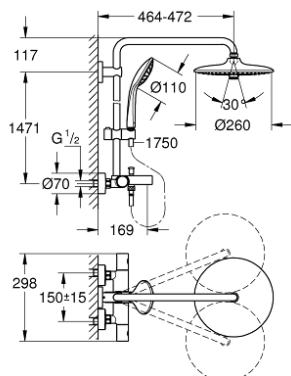

27 475 001 Душевые системы Euphoria Душевая система с термостатом для ванны; настенный монтаж

https://www.grohe.ru/ru_ru/%D0%B4%D1%83%D1%88%D0%B5%D0%B2%D1%8B%D0%B5-%D1%81%D0%B8%D1%81%D1%82%D0%B5%D0%BC%D1%8B-euphoria-%D0%B4%D1%83%D1%88%D0%B5%D0%B2%D0%B0%D1%8F-%D1%81%D0%B8%D1%81%D1%82%D0%B5%D0%BC%D0%B0-%D1%81-%D1%82%D0%B5%D1%80%D0%BC%D0%BE%D1%81%D1%82%D0%B0%D1%82%D0%BE%D0%BC-%D0%B4%D0%BB%D1%8F-%D0%B2%D0%B0%D0%BD%D0%BD%D1%8B-%D0%BD%D0%B0%D1%81%D1%82%D0%B5%D0%BD%D0%BD%D1%8B%D0%B9-%D0%BC%D0%BE%D0%BD%D1%82%D0%B0%D0%B6-27475001.html

- включает в себя:
- горизонтальный поворотный душевой кронштейн 450 мм
- настенный термостат с аквадиммером
- выбор между:
- Euphoria 260 Верхний душ (26 457)
- 3 вида струй:
- Rain, SmartRain, Jet
- с шаровым шарниром
- угол поворота $\pm 15^\circ$
- излив для ванны
- отдельный переключатель на ручной душ
- ручной душ Euphoria 110 Massage (27 239 000)
- 3 вида струй:
- Rain, SmartRain, Massage
- регулируется по высоте с помощью скользящего элемента
- душевой шланг 1750 мм (28 388 000)
- GROHE EcoJoy ограничитель расхода воды 9,5 л/мин
- GROHE TurboStat встроенный термоэлемент
- GROHE SafeStop стопор безопасности при 38°C
- GROHE SafeStop Plus опционно ограничитель температуры на 43°C, включен
- GROHE DreamSpray превосходный поток воды
- GROHE StarLight хромированная поверхность
- GROHE SprayDimmer
- с системой SpeedClean против известковых отложений
- Внутренний охлаждающий канал для продолжительного срока службы
- Twistfree против перекручивания шланга
- Совместим с проточным водонагревателем **только** выше 18 кВт/ч, а также с накопительным водонагревателем (см. Техническую информацию)
- минимальный расход воды 7л/мин
- минимальное давление 1,0 бар