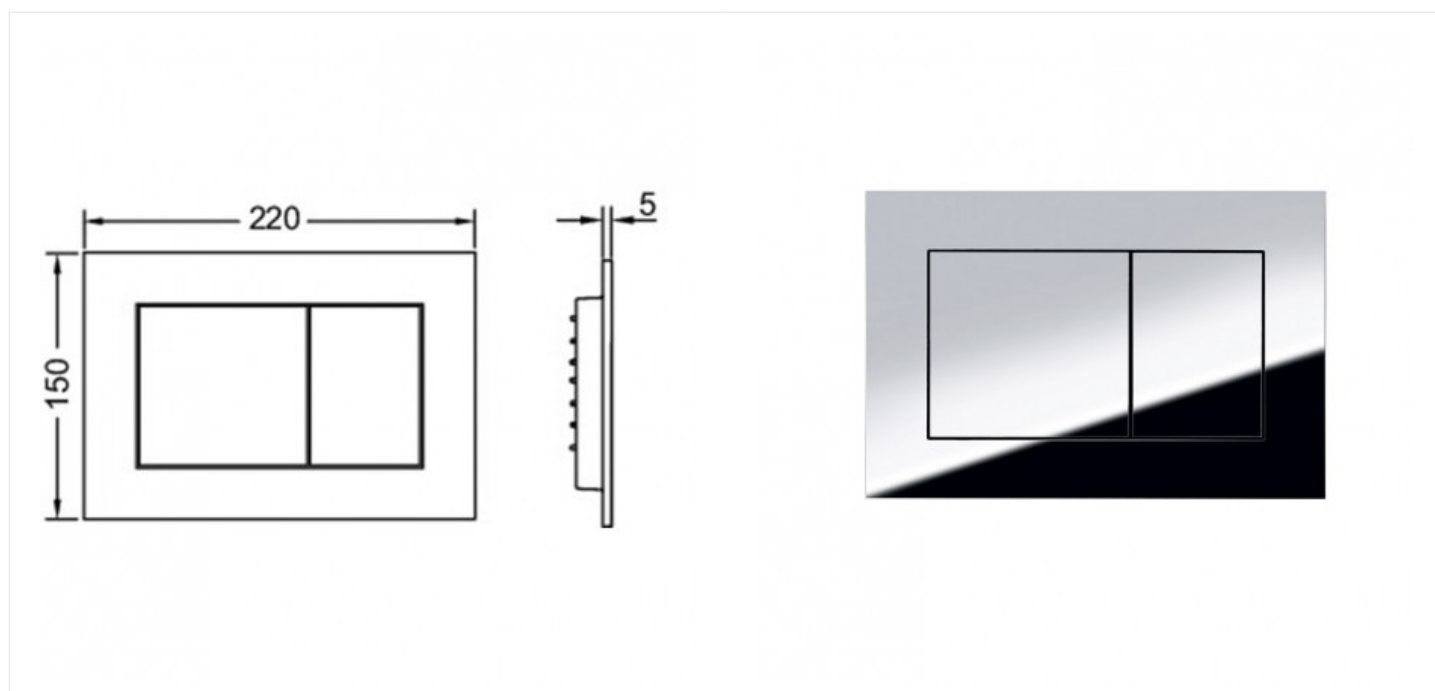

## TECEnow панель смыва с двумя клавишами хром глянцевый (арт. 9240401)

Характеристики	Комплектация
<ul style="list-style-type: none"><li>• Цвет: <b>хром глянцевый</b></li></ul>	<ul style="list-style-type: none"><li>• комплект толкателей и крепежных элементов;</li><li>• инструкция по установке панели смыва.</li></ul>