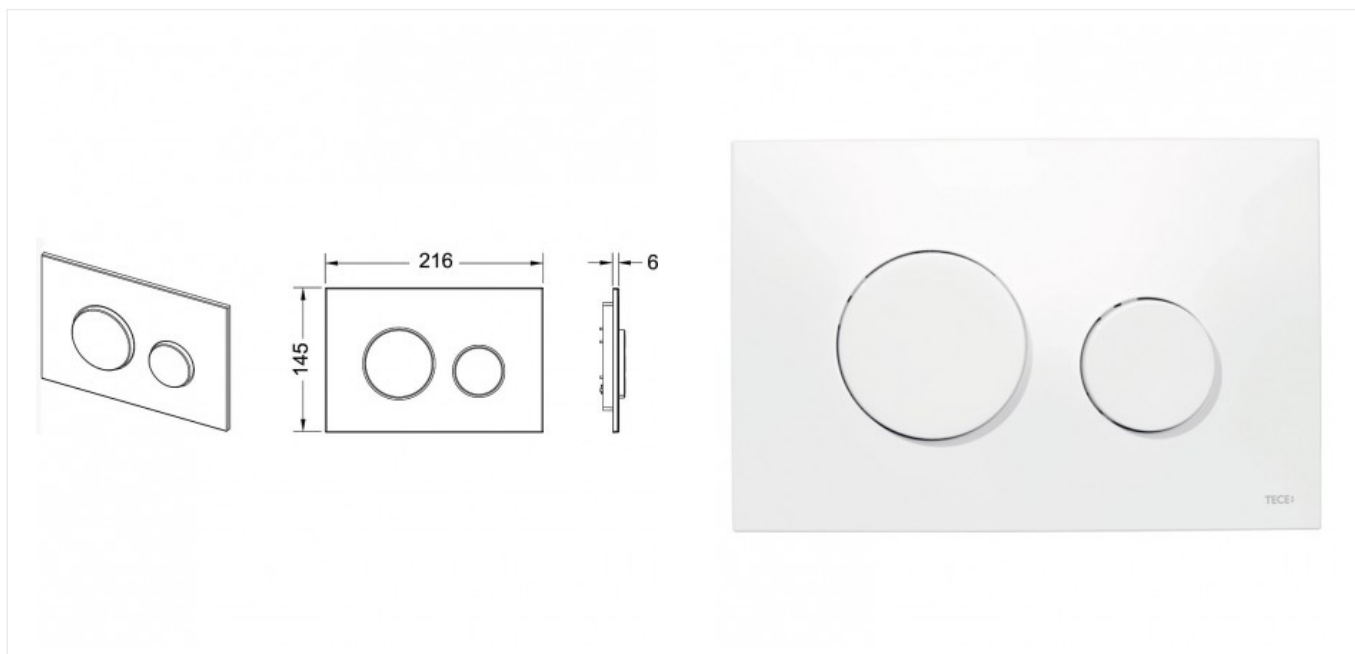

## TECEloop панель смыва с двумя клавишами пластиковая белый (арт. 9240600)

### Характеристики

- Цвет: **белый**

### Комплектация

- комплект толкателей и крепежных элементов;
- инструкция по установке панели смыва.

Актуальная и полная информация по продукту на сайте <http://tece-rus.ru>