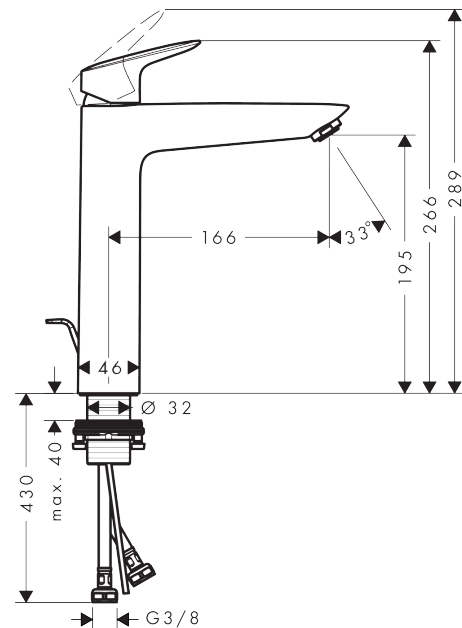

Logis

Смеситель для раковины 190, однорычажный, со сливным гарнитуром

Поверхности : хром Артикулный номер: 71090000

Описание

Характеристики

- состоит из: однорычажный смеситель для раковины, слив/перелив
- ComfortZone 190
- выступ 166 мм
- обычная струя
- расход воды при 3 барах: 5 л/мин
- керамический узел смешивания
- регулируемое ограничение температуры
- подходит для проточных водонагревателей
- донный клапан, 1 1/4"
- материал сливного набора: синтетический
- вид соединения: соединительные шланги G 3/8

Технология

Награды за дизайн

reddot award 2014
winner

Продукт

Чертеж

График расхода воды