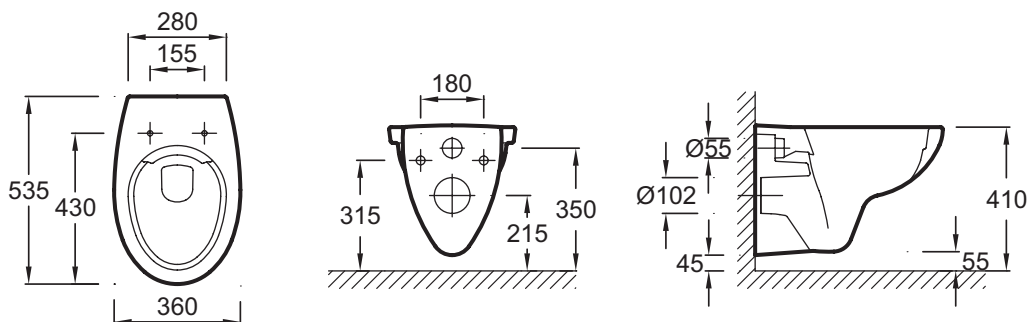

EDV102

Коллекция: PATIO

Отделки*:

00 - Белый

Преимущества при монтаже

- Стандартные клепления: для любого проекта

Технические характеристики

- РАЗМЕРЫ (СМ): 53,50 x 36 см
- ТИП УСТАНОВКИ: Подвесная
- ТИП ОБОДА: Без обода
- ПРОДУКТ В КОМПЛЕКТЕ: (крышка-сиденье заказывается отдельно)
- ГАРАНТИЯ НА КЕРАМИКУ: 25 лет
- КРЕПЕЖ ЧАШИ УНИТАЗА: стандартные
- ВЕС: 15 кг
- РАСХОД ВОДЫ: Стандарт: 3/6 л
- ОБОД: Без обода
- КРЫШКА-СИДЕНЬЕ: Не входит в комплект
- УПАКОВКА: Единая упаковка

Общая информация

Спецификация продукта: Чаша подвешного унитаза. EDV102. Коллекция: PATIO. РАЗМЕРЫ (СМ): 53,50 x 36 см. ВЕС: 15 кг. ТИП УСТАНОВКИ: Подвесная. РАСХОД ВОДЫ: Стандарт: 3/6 л. ТИП ОБОДА: Без обода. ОБОД: Без обода. ПРОДУКТ В КОМПЛЕКТЕ: (крышка-сиденье заказывается отдельно). КРЫШКА-СИДЕНЬЕ: Не входит в комплект. ГАРАНТИЯ НА КЕРАМИКУ: 25 лет. УПАКОВКА: Единая упаковка. КРЕПЕЖ ЧАШИ УНИТАЗА: стандартные.