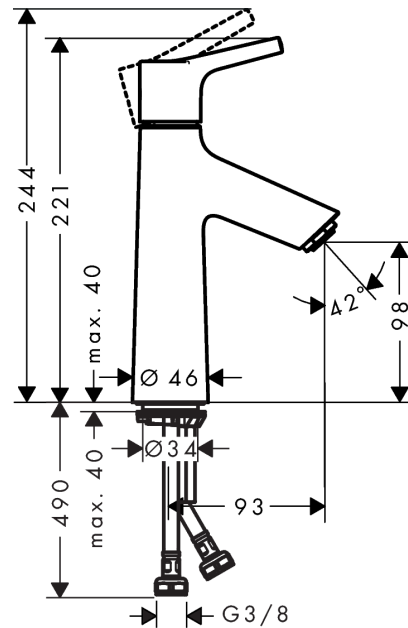

Talis S

Смеситель для раковины 100, однорычажный, без сливного набора

Поверхности : хром Артикульный номер: 72021000

Описание

Характеристики

- ComfortZone 100
- выступ 93 мм
- обычная струя
- расход воды при 3 барах: 5 л/мин
- керамический узел смешивания
- регулируемое ограничение температуры
- подходит для проточных водонагревателей
- вид соединения: соединительные шланги G 3/8

Технология

Награды за дизайн

reddot award 2015
winner

Продукт

Чертеж

График расхода воды

- ① With flow limiter
- ② Без ограничитель расхода