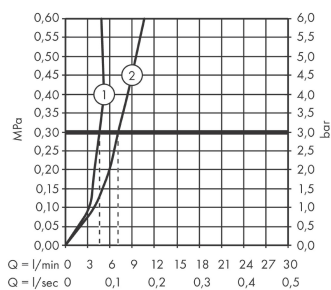

Talis S

Смеситель для раковины 100, однорычажный, без сливного набора

Поверхности : хром Артикульный номер: 72021000

Описание

Характеристики

- ComfortZone 100
- выступ 93 мм
- обычная струя
- расход воды при 3 барах: 5 л/мин
- керамический узел смешивания
- регулируемое ограничение температуры
- подходит для проточных водонагревателей
- вид соединения: соединительные шланги G 3/8

Технология

Награды за дизайн

reddot award 2015
winner

Продукт

Чертеж

График расхода воды

- ① With flow limiter
- ② Без ограничитель расхода