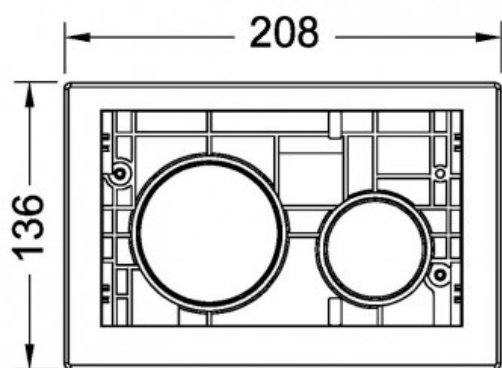

Клавиша модульной системы TECEloop хром матовый (арт. 9240665)

Характеристики

- Цвет: **хром матовый**

Комплектация

- клавиши;
- комплект толкателей и комплект крепежных элементов;
- инструкция по установке панели смыва.