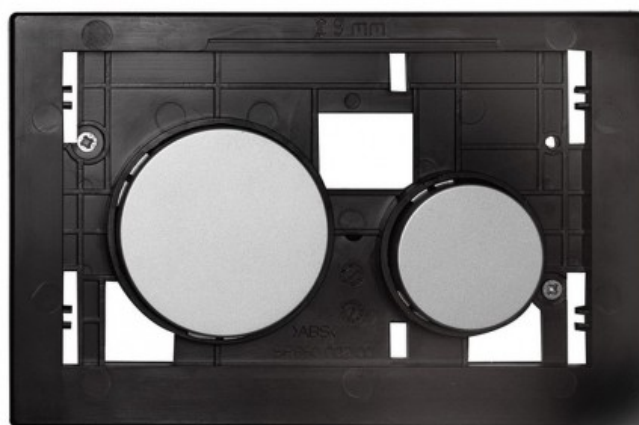

Клавиша модульной системы TECEloop хром матовый (арт. 9240665)

Характеристики

- Цвет: **хром матовый**

Комплектация

- клавиши;
- комплект толкателей и комплект крепежных элементов;
- инструкция по установке панели смыва.