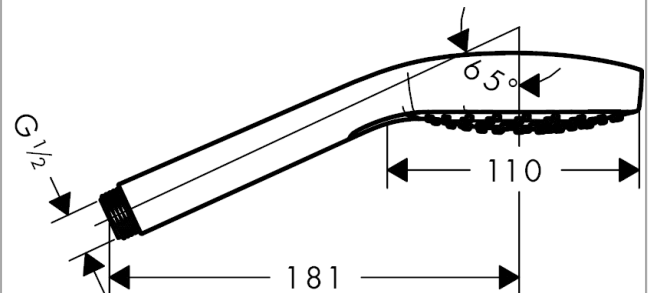

Croma Select E

Ручной душ Vario

Поверхности : **белый / хром** Артикульный номер: **26812400**

Описание

Характеристики

- размер душевого диска: 110 мм
- удобное переключение типов струи с помощью кнопки Select
- тип струи: Rain, IntenseRain, Turbo Rain
- максимальный расход воды при 3 бар: 15 л/мин
- с внутренней подачей воды
- промывающийся грязеулавливающий фильтр
- соединительная резьба G ½
- подходит для проточных водонагревателей

Технология

Продукт

Чертеж

График расхода воды

Расход измерен практически с помощью соответствующей арматуры (термостат/смеситель/скрытый клапан).