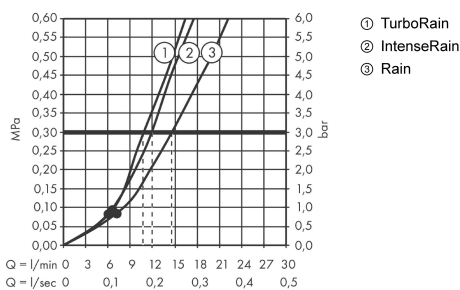

Croma Select E

Ручной душ Vario

Поверхности : **белый / хром** Артикульный номер: **26812400**

Описание

Характеристики

- размер душевого диска: 110 мм
- удобное переключение типов струи с помощью кнопки Select
- тип струи: Rain, IntenseRain, Turbo Rain
- максимальный расход воды при 3 бар: 15 л/мин
- с внутренней подачей воды
- промывающийся грязеулавливающий фильтр
- соединительная резьба G ½
- подходит для проточных водонагревателей

Технология

Продукт

Чертеж

График расхода воды

Расход измерен практически с помощью соответствующей арматуры (термостат/смеситель/скрытый клапан).