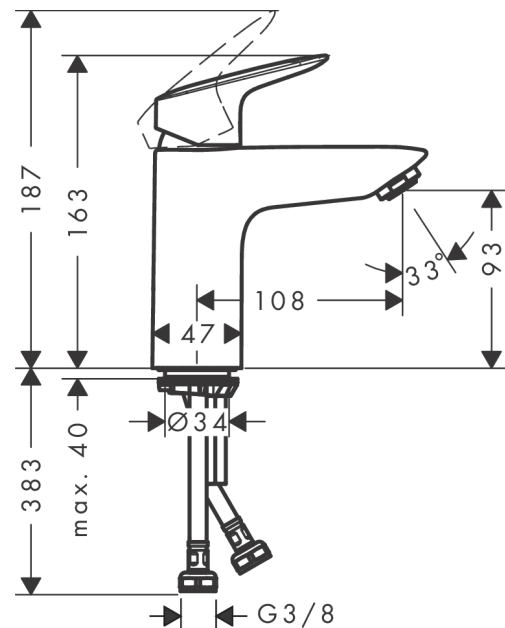

Logis

Смеситель для раковины 100, однорычажный, без сливного набора

Поверхности : хром Артикулный номер: 71101000

Описание

Характеристики

- ComfortZone 100
- выступ 108 мм
- расход воды при 3 барах: 5 л/мин
- керамический узел смешивания
- регулируемое ограничение температуры
- подходит для проточных водонагревателей
- вид соединения: соединительные шланги G 3/8

Технология

Награды за дизайн

reddot award 2014
winner

Продукт

Чертеж

График расхода воды