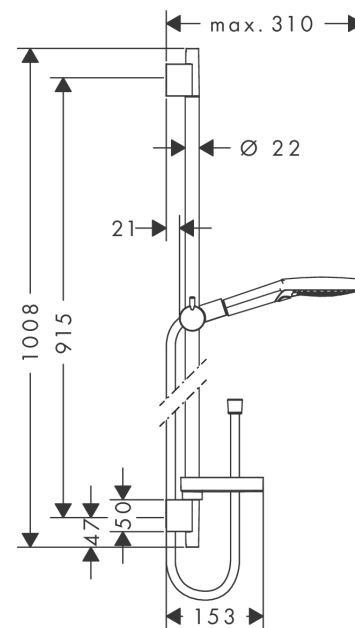

Raindance Select S

Душевой набор 120 3jet со штангой 90 см и мыльницей

Поверхности : хром Артикулный номер: 26631000

Описание

Характеристики

- состоит из: ручной душ, душевая штанга, шланг для душа, ползунок, мыльница
- размер душевого диска: 125 мм
- тип струи: Rain, RainAir, Whirl
- удобное переключение типов струи с помощью кнопки Select
- со стороны душа упорный подшипник, предотвращающий перекручивание душевого шланга
- держатель ручного душа регулируется в пределах 90°, поворачивается вправо и влево, перемещается вверх и вниз
- максимальный расход воды при 3 бар: 15 л/мин
- хромированные настенные крепления из пластика

Технология

Продукт

Чертеж