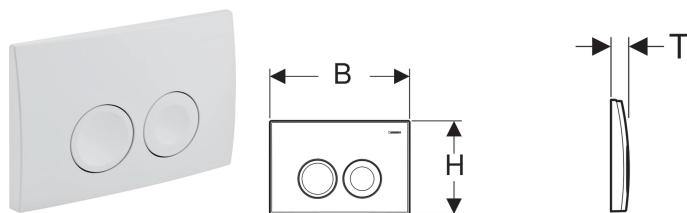

Смывная клавиша Geberit Delta21, двойной смыв

Образец

Цели применения

- Для задействования смыва из смывного бачка скрытого монтажа Geberit Delta

Характеристики

- Фронтальная установка

Технические характеристики

Усилие привода | < 20 Н

Объем поставки

- Монтажная рама
- 2 толкателя привода смыва
- Крепеж

Арт. №	Цвет / поверхность	Материал	В	Н	Т
115.125.11.1	Альпийский белый	Пластик	24.6 см	16.4 см	3.1 см
115.125.21.1	Глянцевый хром	Пластик	24.6 см	16.4 см	3.1 см
115.125.46.1	Матовый хром	Пластик	24.6 см	16.4 см	3.1 см

Принадлежности

- Удлинительный комплект Geberit для смывных бачков скрытого монтажа Delta и Twinline