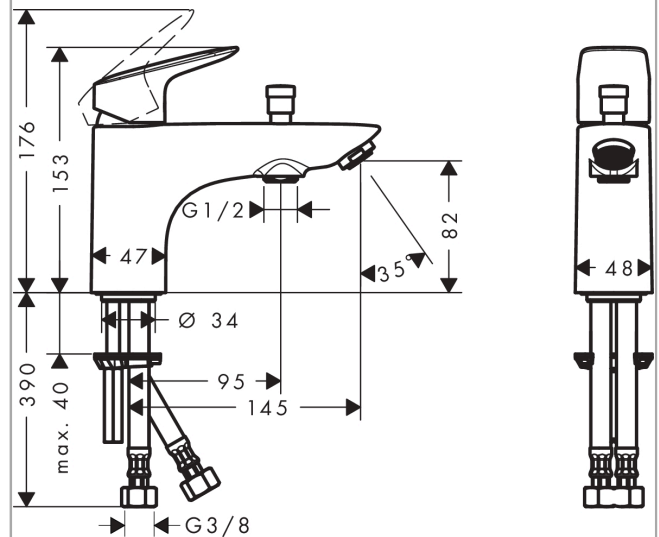

Logis

Смеситель для ванны и душа Monotrou, однорычажный

Поверхности : хром Артикульный номер: 71312000

Описание

Характеристики

- выступ 145 мм
- вид соединения: соединительные шланги G 3/8
- тип струи смесителя: обычная струя
- расход воды при 3 барах: 20 л/мин
- керамический узел смешивания
- регулируемое ограничение температуры
- с переключателем вакуумного типа
- подходит для проточных водонагревателей

Технология

Продукт

Чертеж

График расхода воды