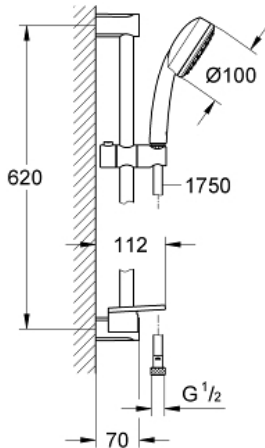

NEW TEMPESTA COSMOPOLITAN 100  
Душевой гарнитур с 1 режимом струи  
MODEL # 26083002

Pure Freude  
an Wasser

GROHE

Product Description:

NEW TEMPESTA COSMOPOLITAN 100  
Душевой гарнитур с 1 режимом струи

Standard Specification:

включает в себя:

ручной душ (26 082)

душевая штанга, 600 мм (27 521)

душевой шланг Relaxaflex 1750 мм 1/2" x 1/2" (28 154)

Полочка GROHE EasyReach (27 596)

GROHE DreamSpray превосходный поток воды

GROHE StarLight хромированная поверхность