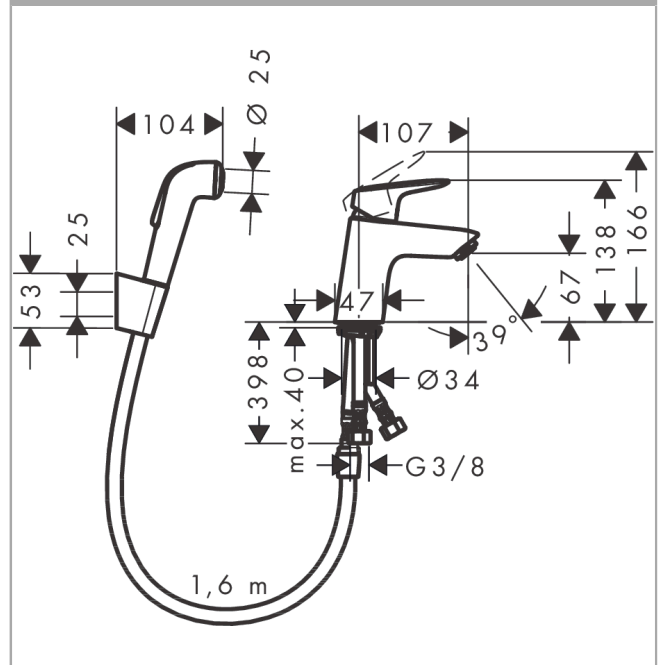

Logis

Смеситель для раковины, однорычажный, с гигиеническим душем, шланг 1,60 м

Поверхности : хром   Артикульный номер: 71290000

Описание

Характеристики

- состоит из: однорычажный смеситель для раковины, ручной душ бидетте, держатель для душа, шланг для душа
- ComfortZone 70
- расход воды при 3 барах: 5 л/мин
- керамический узел смешивания
- регулируемое ограничение температуры
- подходит для проточных водонагревателей
- вид соединения: соединительные шланги G 3/8

Технология

Продукт

Чертеж

График расхода воды