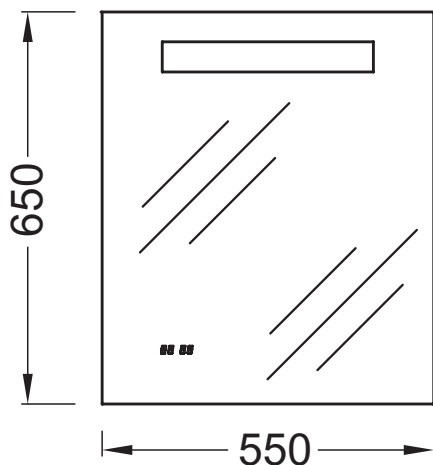

EB1158

Коллекция: ОБЩАЯ КАТЕГОРИЯ

Отделки\*:

NF - Без отделки

Общие характеристики:

### Технические характеристики

- РАЗМЕРЫ (СМ): 55 x 3 x 65 см
- ВЕС: 11 кг
- ВКЛЮЧЕНИЕ: 230В, 8Вт, класс II, IP 44

### Технический чертеж

Спецификация продукта: Зеркало 60 см со светодиодной подсветкой. EB1158. Коллекция: ОБЩАЯ КАТЕГОРИЯ. РАЗМЕРЫ (СМ): 55 x 3 x 65 см. ВЕС: 11 кг. ВКЛЮЧЕНИЕ: 230В, 8Вт, класс II, IP 44.