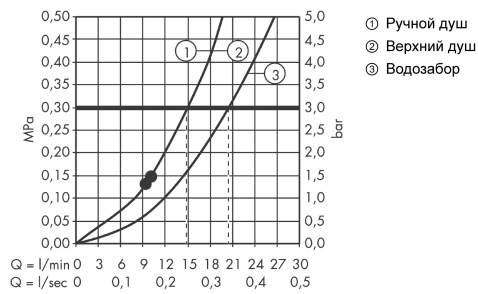

График расхода воды