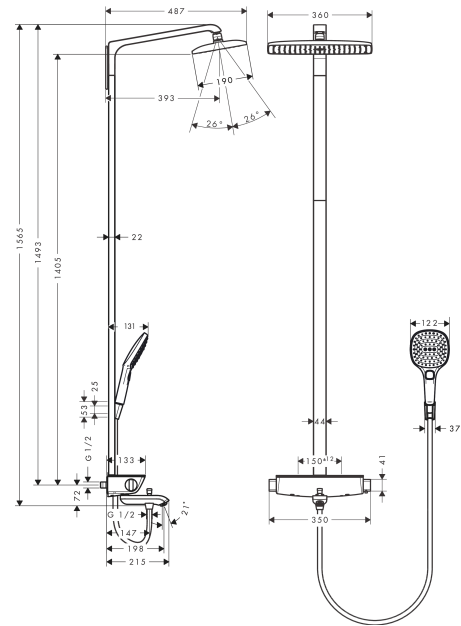

Raindance E**Showerpipe 360 1jet с термостатом для ванны**Поверхности : **хром** Артикульный номер: **27113000****Описание****Характеристики**

- состоит из: верхний душ, ручной душ, термостат для ванны, штанга для душа, держатель для душа
- верхний душ Raindance E 360 Air
- размер душевого диска: 360 x 190 мм
- тип струи: RainAir
- шарнирное соединение: регулируемый угол верхнего душа
- длина держателя для душа: 380 мм
- полочка: из безопасного стекла
- поверхность полочки: цветовой вариант -000 - зеркальное стекло; цветовой вариант -400 - белое стекло
- максимальный расход воды при 3 бар: 20 л/мин
- расход воды для струи RainAir (при 3 бар): 17 л/мин
- рабочее давление: мин. 1.3 бар/макс. 10 бар
- термостат Ecostat Select
- расход воды для разлива на ванну: 20 л/мин
- изолированная подача воды
- предохранительный ограничитель при 40°C
- регулируемый ограничитель температуры горячей воды
- пользовательское управление посредством вращения рукоятки
- вид монтажа: внешний монтаж
- соединительная резьба G ½
- межосевое подключение 150 мм ± 12 мм
- внутренне безопасный против обратного потока
- для установки на соединительную резьбу G ¾ необходимо использовать комплект адаптеров 02026000

Технология

Raindance E

Showerpipe 360 1jet с термостатом для ванны

Поверхности : хром Артикульный номер: 27113000

Продукт

Чертеж

График расхода воды

Raindance E

Showerpipe 360 1jet с термостатом для ванны

Поверхности : хром Артикульный номер: 27113000

Пример монтажа