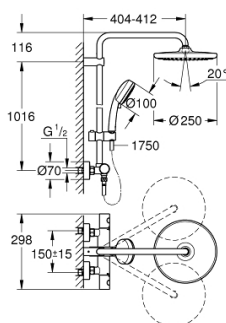

26 670 000 NEW TEMPESTA COSMOPOLITAN SYSTEM ДУШЕВАЯ СИСТЕМА С ТЕРМОСТАТОМ ДЛЯ НАСТЕННОГО МОНТАЖА

ОПИСАНИЕ ПРОДУКТА

- включает в себя:
- горизонтальный поворотный душевой кронштейн 390 мм
- настенный термостат с аквадиммером
- выбор между:
- верхний душ Tempesta 250 (26 666)
- душевая струя
- Rain
- тыльная часть головки верхнего душа белая
- с шаровым шарниром
- угол поворота $\pm 10^\circ$
- **GROHE EcoJoy** ограничитель расхода воды 9,5 л/мин
- ручной душ Tempesta Cosmopolitan 100 (27 571 001)
- 2 вида струи:
- Rain, Jet
- **GROHE EcoJoy** ограничитель расхода воды 5,7 л/мин.
- регулируется по высоте с помощью скользящего элемента
- душевой шланг, 1.750 мм 1/2" x 1/2" (28 410)
- **GROHE EcoJoy** Технология совершенного потока при уменьшенном расходе воды
- **GROHE TurboStat** встроенный термоэлемент
- **GROHE SafeStop** стопор безопасности при 38°C
- **GROHE SafeStop Plus** опционно ограничитель температуры на 43°C, включен
- **GROHE DreamSpray** превосходный поток воды
- **GROHE StarLight** хромированное покрытие поверхности
- система **SpeedClean** против известковых отложений
- **внутренний охлаждающий канал** для продолжительного срока службы
- **Twistfree** против перекручивания шланга
- совместим с проточным водонагревателем **только** выше 18 кВт/ч, а также с накопительную информацию)
- минимальный расход воды 7л/мин
- дополнительная опция: полочка GROHE EasyReach (26 362)
- **профессиональная серия**