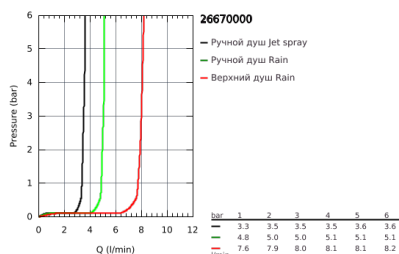

26 670 000 NEW TEMPESTA COSMOPOLITAN SYSTEM ДУШЕВАЯ СИСТЕМА С ТЕРМОСТАТОМ ДЛЯ НАСТЕННОГО МОНТАЖА

ОПИСАНИЕ ПРОДУКТА

- включает в себя:
- горизонтальный поворотный душевой кронштейн 390 мм
- настенный термостат с аквадиммером
- выбор между:
- верхний душ Tempesta 250 (26 666)
- душевая струя
- Rain
- тыльная часть головки верхнего душа белая
- с шаровым шарниром
- угол поворота $\pm 10^\circ$
- **GROHE EcoJoy** ограничитель расхода воды 9,5 л/мин
- ручной душ Tempesta Cosmopolitan 100 (27 571 001)
- 2 вида струи:
- Rain, Jet
- **GROHE EcoJoy** ограничитель расхода воды 5,7 л/мин.
- регулируется по высоте с помощью скользящего элемента
- душевой шланг, 1.750 мм 1/2" x 1/2" (28 410)
- **GROHE EcoJoy** Технология совершенного потока при уменьшенном расходе воды
- **GROHE TurboStat** встроенный термоэлемент
- **GROHE SafeStop** стопор безопасности при 38°C
- **GROHE SafeStop Plus** опционно ограничитель температуры на 43°C, включен
- **GROHE DreamSpray** превосходный поток воды
- **GROHE StarLight** хромированное покрытие поверхности
- система **SpeedClean** против известковых отложений
- **внутренний охлаждающий канал** для продолжительного срока службы
- **Twistfree** против перекручивания шланга
- совместим с проточным водонагревателем **только** выше 18 кВт/ч, а также с накопительную информацию)
- минимальный расход воды 7л/мин
- дополнительная опция: полочка GROHE EasyReach (26 362)
- **профессиональная серия**