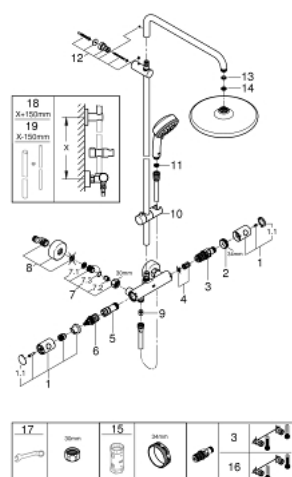

26 670 000 NEW TEMPESTA COSMOPOLITAN SYSTEM ДУШЕВАЯ СИСТЕМА С ТЕРМОСТАТОМ ДЛЯ НАСТЕННОГО МОНТАЖА

ЗАПАСНЫЕ ЧАСТИ

- 1: Рычаг (Order-nr. 47984000)
 - 1.1: колпачок (Order-nr. 6458500M)
 - 2: Крепежное кольцо (Order-nr. 47743000)
 - 3: Картридж (Order-nr. 47439000)
 - 4: Звукоизоляция (Order-nr. 47398000)
 - 5: Подключение (Order-nr. 47751000)
 - 6: Аквадиммер (Order-nr. 12433000)
 - 7: Обратный клапан (Order-nr. 47189000)
 - 7.1: Фильтр-сетка (Order-nr. 0726400M)
 - 7.2: Обратный клапан (Order-nr. 08565000)
 - 7.3: O-кольцо (Order-nr. 0305500M)
 - 8: S-образный эксцентрик (Order-nr. 12662000)
 - 9: Обратный клапан (Order-nr. 08565000)
 - 10: Скользящий элемент (Order-nr. 12140000)
 - 11: Фильтр-сетка (Order-nr. 0700200M)
 - 12: Держатель душевой штанги (Order-nr. 48423000)
 - 13: Прокладка (Order-nr. 0138900M)
 - 14: Фильтр с комплектом крепления (Order-nr. 48007000)
 - 15: Ключ (Order-nr. 19332000)*
 - 16: Реверсивный термозащитный элемент 1/2 (Order-nr. 47175000)*
 - 17: специальный ключ (Order-nr. 19377000)*
 - 18: Штанга Euphoria (Order-nr. 48053000)*
 - 19: Штанга душевая (Order-nr. 48054000)*
- * Optional accessories