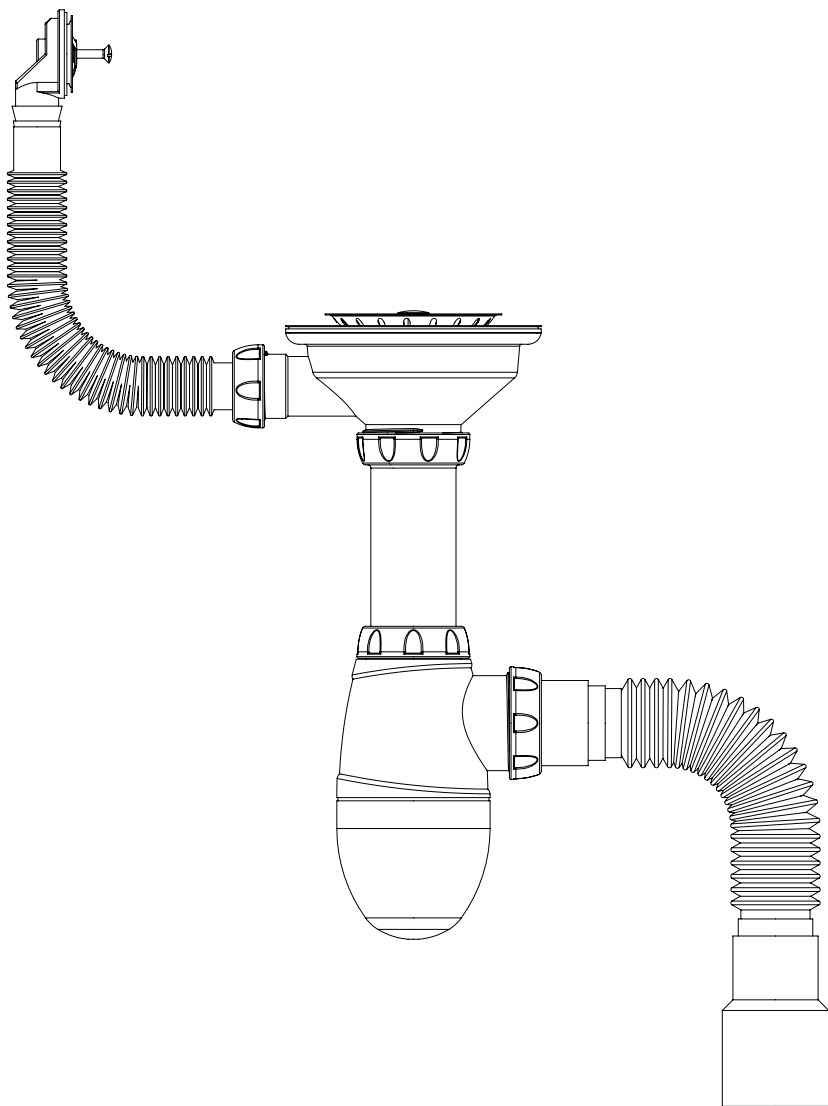

V426

СИФОН ДЛЯ МОЙКИ

выпуск 1 1/2" (Ø40)

круглый перелив

чашка из нержавеющей

стали Ø115

гибкий отвод в канализацию

Ø40xØ40/50

Внимание!

Вы можете посмотреть видео по сборке сифона на сайте: unicornplast.ru/presentations/

V426

СИФОН ДЛЯ МОЙКИ

Внимание!

Перед установкой обязательно смочить уплотнители водой!

При вводе в эксплуатацию следует убедиться в отсутствии протечек. Их не будет, если сифон собран правильно.