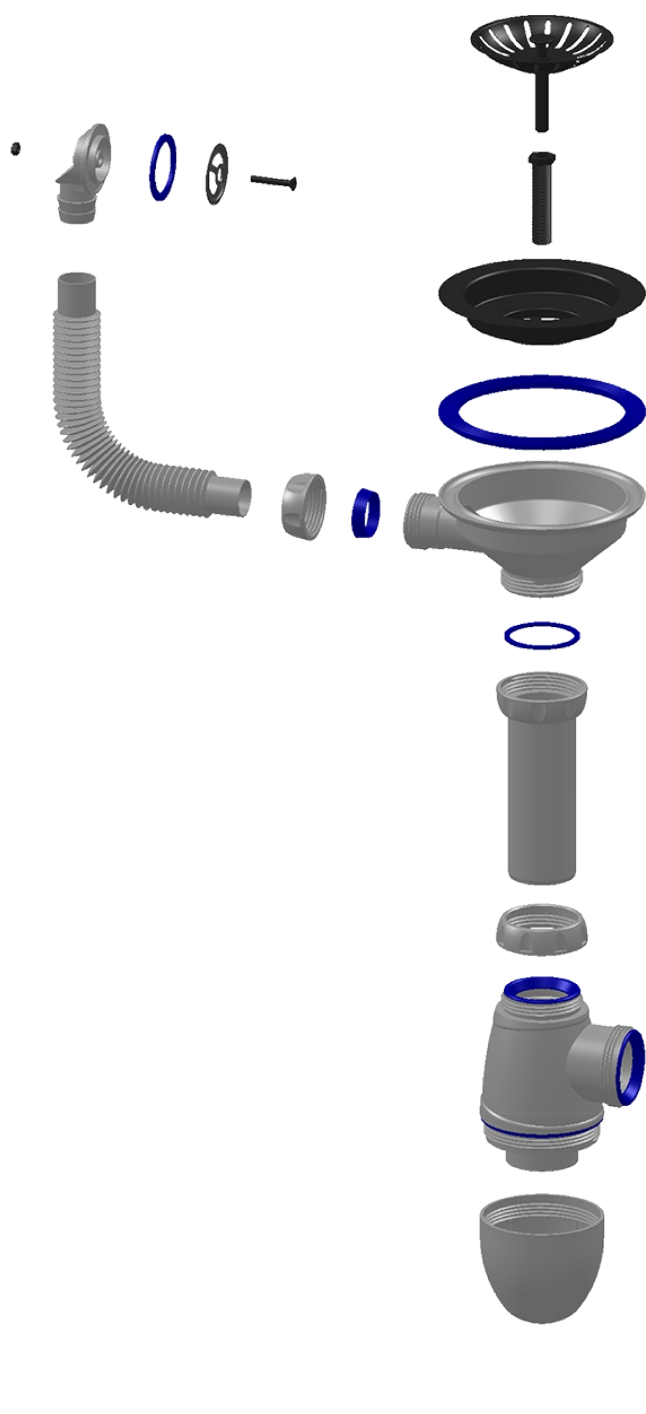

V426

СИФОН ДЛЯ МОЙКИ

выпуск 1 1/2" (Ø40)

круглый перелив

чашка из нержавеющей

стали Ø115

гибкий отвод в канализацию

Ø40xØ40/50

Внимание!

Вы можете посмотреть видео по сборке сифона на сайте: unicornplast.ru/presentations/

V426

СИФОН ДЛЯ МОЙКИ

Внимание!

Перед установкой обязательно смочить уплотнители водой!

При вводе в эксплуатацию следует убедиться в отсутствии протечек. Их не будет, если сифон собран правильно.