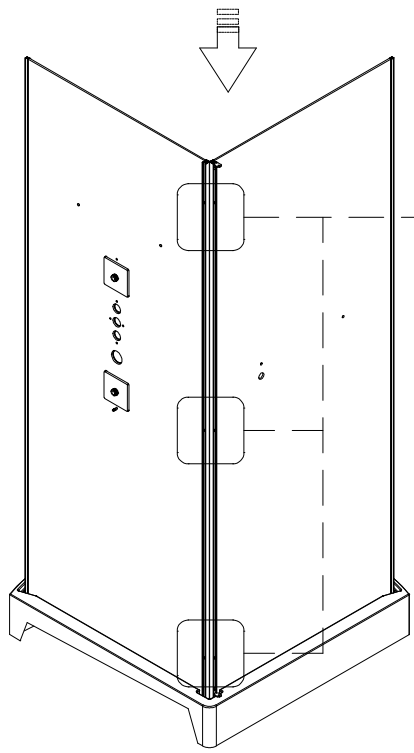

### Коллекция: Galaxy

Душевая кабина  
G8022(900x900x2170mm)

**Благодарим Вас за выбор продукции Black & White. Надеемся, что Вы по достоинству оцените качество нашей продукции. Перед установкой и использованием продукции, пожалуйста, внимательно ознакомьтесь с данной инструкцией.**

13

X1

16

ST3.9X13

X2

17

X2

STEP 1