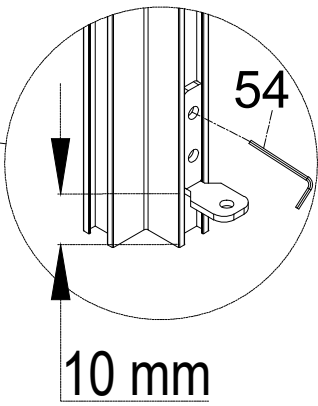

### Коллекция: Galaxy

Душевая кабина  
G8022(900x900x2170mm)

**Благодарим Вас за выбор продукции Black & White. Надеемся, что Вы по достоинству оцените качество нашей продукции. Перед установкой и использованием продукции, пожалуйста, внимательно ознакомьтесь с данной инструкцией.**

13

X1

16

ST3.9X13

X2

17

X2

STEP 1