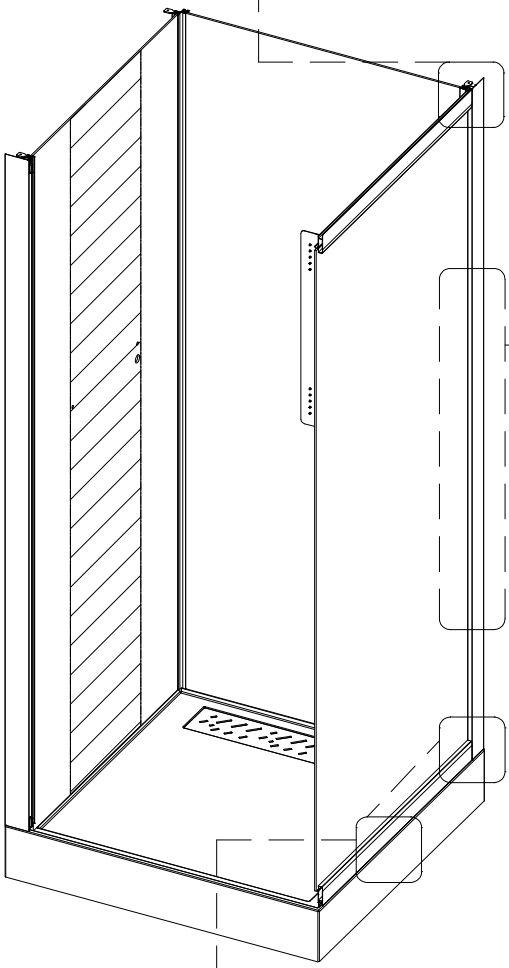

### Коллекция: Galaxy

Душевая кабина  
G8022(900x900x2170mm)

**Благодарим Вас за выбор продукции Black & White. Надеемся, что Вы по достоинству оцените качество нашей продукции. Перед установкой и использованием продукции, пожалуйста, внимательно ознакомьтесь с данной инструкцией.**

13

X1

16

ST3.9X13

X2

17

X2

STEP 1