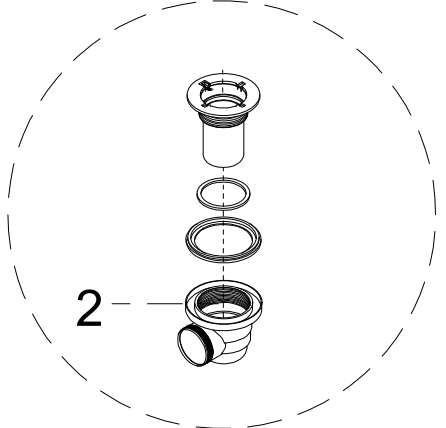

### Коллекция: Galaxy

Душевая кабина  
G8022(900x900x2170mm)

**Благодарим Вас за выбор продукции Black & White. Надеемся, что Вы по достоинству оцените качество нашей продукции. Перед установкой и использованием продукции, пожалуйста, внимательно ознакомьтесь с данной инструкцией.**

13

X1

16

ST3.9X13

X2

17

X2

STEP 1