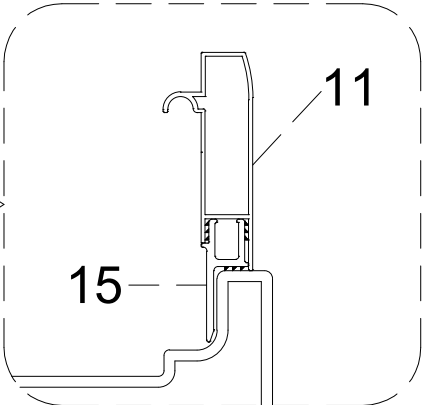

### Коллекция: Galaxy

Душевая кабина  
G8022(900x900x2170mm)

**Благодарим Вас за выбор продукции Black & White. Надеемся, что Вы по достоинству оцените качество нашей продукции. Перед установкой и использованием продукции, пожалуйста, внимательно ознакомьтесь с данной инструкцией.**

13

X1

16

ST3.9X13

X2

17

X2

STEP 1