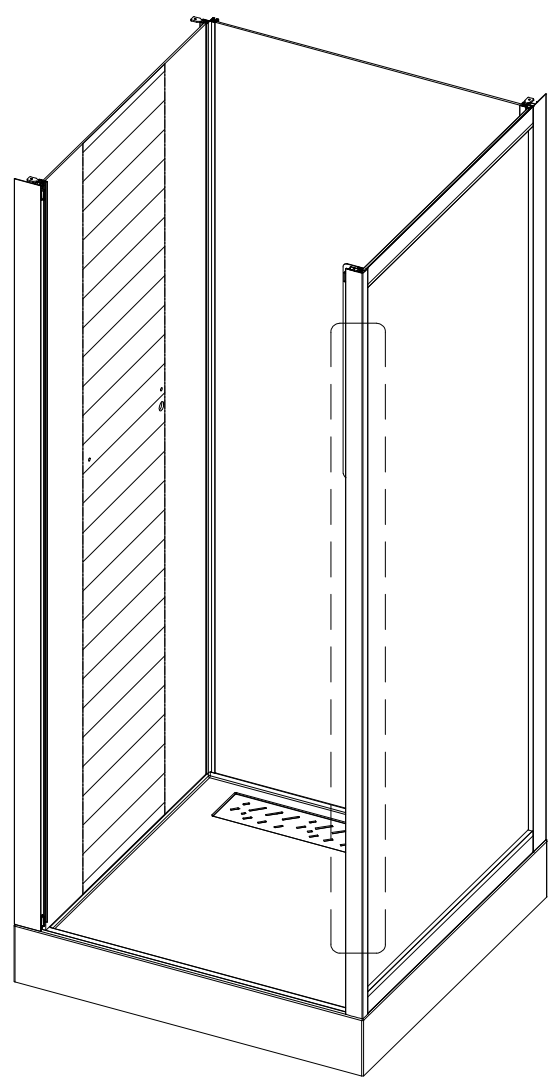

### Коллекция: Galaxy

Душевая кабина  
G8022(900x900x2170mm)

**Благодарим Вас за выбор продукции Black & White. Надеемся, что Вы по достоинству оцените качество нашей продукции. Перед установкой и использованием продукции, пожалуйста, внимательно ознакомьтесь с данной инструкцией.**

13

X1

16

ST3.9X13

X2

17

X2

STEP 1