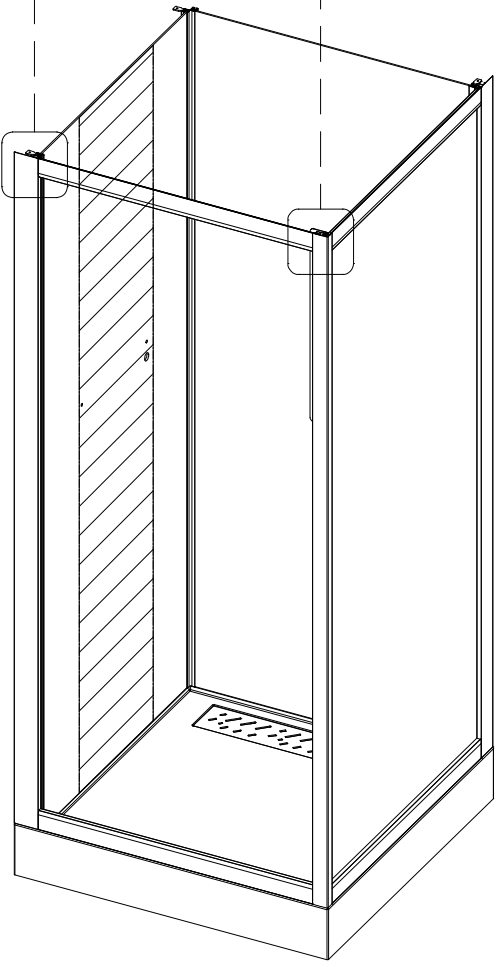

### Коллекция: Galaxy

Душевая кабина  
G8022(900x900x2170mm)

**Благодарим Вас за выбор продукции Black & White. Надеемся, что Вы по достоинству оцените качество нашей продукции. Перед установкой и использованием продукции, пожалуйста, внимательно ознакомьтесь с данной инструкцией.**

13

X1

16

ST3.9X13

X2

17

X2

STEP 1