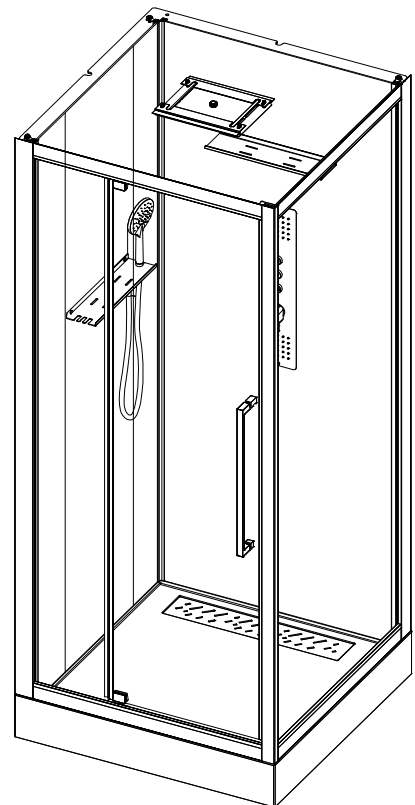

### Коллекция: Galaxy

Душевая кабина  
G8022(900x900x2170mm)

**Благодарим Вас за выбор продукции Black & White. Надеемся, что Вы по достоинству оцените качество нашей продукции. Перед установкой и использованием продукции, пожалуйста, внимательно ознакомьтесь с данной инструкцией.**