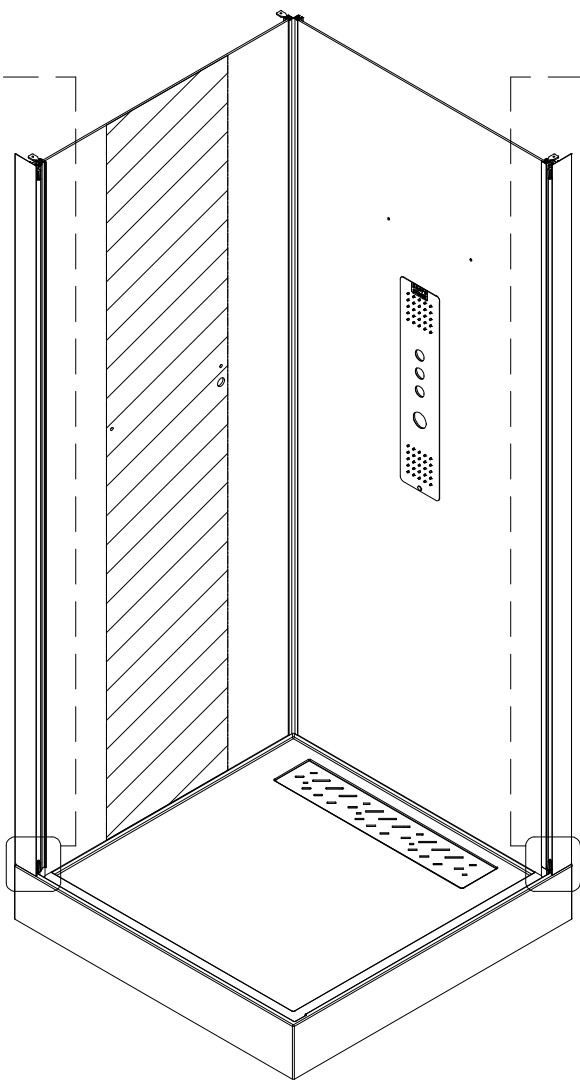

### Коллекция: Galaxy

Душевая кабина  
G8022(900x900x2170mm)

**Благодарим Вас за выбор продукции Black & White. Надеемся, что Вы по достоинству оцените качество нашей продукции. Перед установкой и использованием продукции, пожалуйста, внимательно ознакомьтесь с данной инструкцией.**

13

X1

16

ST3.9X13

X2

17

X2

STEP 1