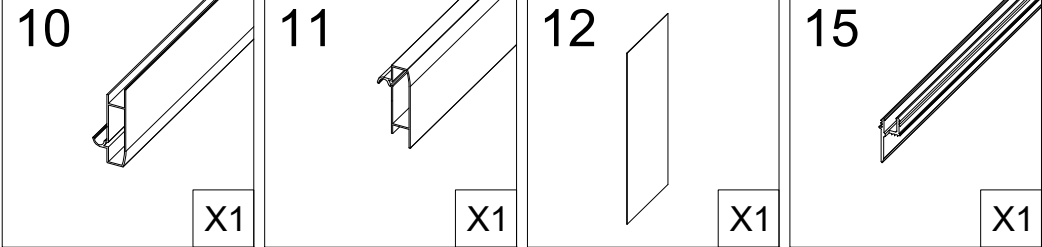

### Коллекция: Galaxy

Душевая кабина  
G8022(900x900x2170mm)

**Благодарим Вас за выбор продукции Black & White. Надеемся, что Вы по достоинству оцените качество нашей продукции. Перед установкой и использованием продукции, пожалуйста, внимательно ознакомьтесь с данной инструкцией.**

13

X1

16

ST3.9X13

X2

17

X2

STEP 1