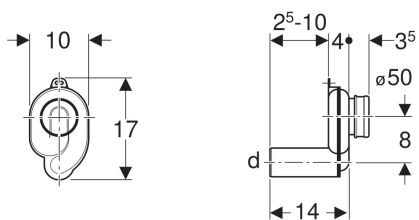

Сифон Geberit, горизонтальный выпуск

Образец

Цели применения

- Для писсуаров со стоком назад
- Для писсуаров с объемом смыва 1–4 л

Технические характеристики

Высота гидрозатвора	50 мм
Материал	Пластик

Объем поставки

- Манжета из EPDM

Арт. №	Цвет / поверхность	d, ø
152.950.11.1	Альпийский белый	50 мм