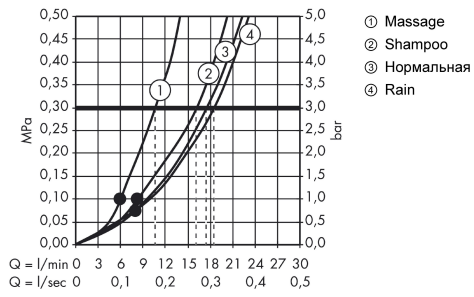

Сroma 100**Душевой набор Vario со штангой 65 см и мыльницей**Поверхности : **хром** Артикульный номер: **27772000****Описание****Характеристики**

- состоит из: ручной душ, душевая штанга, шланг для душа, мыльница
- тип струи: Rain, Shampoo, обычная, каскад, массажная
- переключение типов струи с помощью вращающегося душевого диска
- размер душевого диска: 100 мм
- со стороны душа упорный подшипник, предотвращающий перекручивание душевого шланга
- держатель ручного душа регулируется в пределах 90°, поворачивается вправо и влево, перемещается вверх и вниз
- максимальный расход воды при 3 бар: 18 л/мин
- хромированные настенные крепления из пластика

Технология**Продукт****Чертеж**

Сroma 100

Душевой набор Vario со штангой 65 см и мыльницей

Поверхности : **хром** Артикульный номер: **27772000**

График расхода воды

Расход измерен практически с помощью соответствующей арматуры (термостат/смеситель/скрытый клапан).