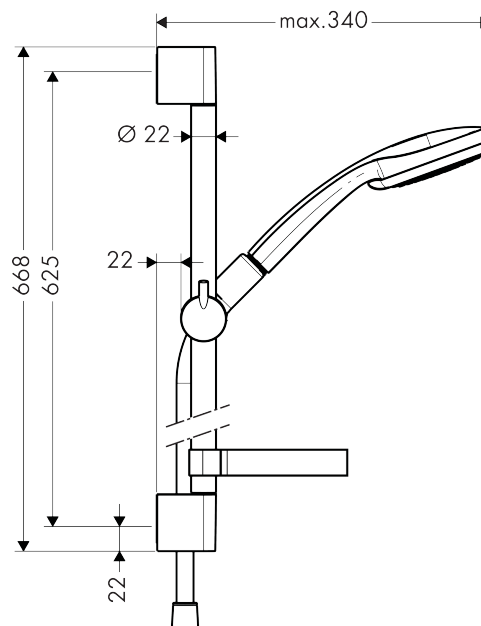

Сroma 100**Душевой набор Vario со штангой 65 см и мыльницей**Поверхности : **хром** Артикульный номер: **27772000****Описание****Характеристики**

- состоит из: ручной душ, душевая штанга, шланг для душа, мыльница
- тип струи: Rain, Shampoo, обычная, каскад, массажная
- переключение типов струи с помощью вращающегося душевого диска
- размер душевого диска: 100 мм
- со стороны душа упорный подшипник, предотвращающий перекручивание душевого шланга
- держатель ручного душа регулируется в пределах 90°, поворачивается вправо и влево, перемещается вверх и вниз
- максимальный расход воды при 3 бар: 18 л/мин
- хромированные настенные крепления из пластика

Технология**Продукт****Чертеж**

Сroma 100

Душевой набор Vario со штангой 65 см и мыльницей

Поверхности : **хром** Артикульный номер: **27772000**

График расхода воды

Расход измерен практически с помощью соответствующей арматуры (термостат/смеситель/скрытый клапан).

Сroma 100

Душевой набор Vario со штангой 65 см и мыльницей

Поверхности : **хром** Артикульный номер: **27772000**

Пример монтажа