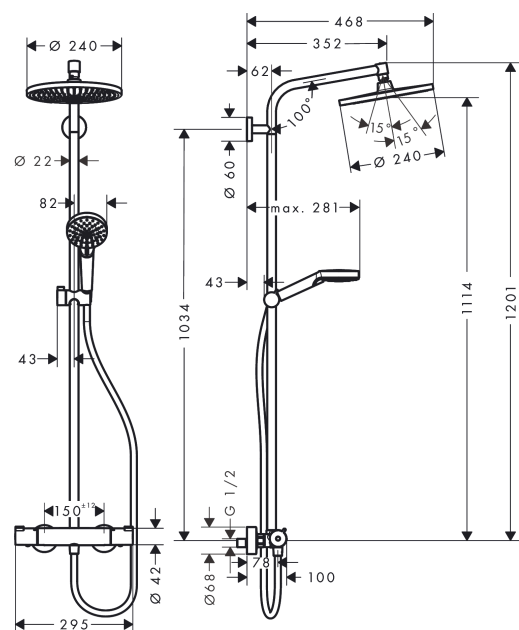

Crometta S**Showerpipe 240 1jet с термостатом**Поверхности : **хром** Артикульный номер: **27267000****Описание****Характеристики**

- состоит из: верхний душ, ручной душ, термостат для душа, штанга для душа, держатель для душа
- угол наклона может изменяться до 45°
- верхний душ Crometta S 240
- размер душевого диска: 240 мм
- тип струи: Rain
- шарнирное соединение: регулируемый угол верхнего душа
- длина держателя для душа: 350 мм
- держатель для ручного душа регулируемый по высоте
- расход воды для струи Rain (при 3 бар): 16 л / мин
- рабочее давление: мин. 0.12 МПа/макс. 1.0 МПа
- термостат Ecostat 1001 CL
- предохранительный ограничитель при 40°C
- регулируемый ограничитель температуры горячей воды
- пользовательское управление посредством вращения рукоятки
- вид монтажа: внешний монтаж
- соединительная резьба G ½
- межосевое подключение 150 мм ± 12 мм
- подъемная труба может быть укорочена по высоте

Технология**Награды за дизайн****Продукт****Чертеж**

Crometta S

Showerpipe 240 1jet с термостатом

Поверхности : **хром** Артикульный номер: **27267000**

График расхода воды

Crometta S

Showerpipe 240 1jet с термостатом

Поверхности : хром Артикулный номер: 27267000

Пример монтажа