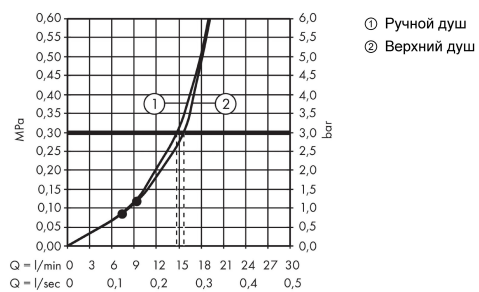

Crometta S**Showerpipe 240 1jet с термостатом**Поверхности : **хром** Артикульный номер: **27267000****Описание****Характеристики**

- состоит из: верхний душ, ручной душ, термостат для душа, штанга для душа, держатель для душа
- угол наклона может изменяться до 45°
- верхний душ Crometta S 240
- размер душевого диска: 240 мм
- тип струи: Rain
- шарнирное соединение: регулируемый угол верхнего душа
- длина держателя для душа: 350 мм
- держатель для ручного душа регулируемый по высоте
- расход воды для струи Rain (при 3 бар): 16 л / мин
- рабочее давление: мин. 0.12 МПа/макс. 1.0 МПа
- термостат Ecostat 1001 CL
- предохранительный ограничитель при 40°C
- регулируемый ограничитель температуры горячей воды
- пользовательское управление посредством вращения рукоятки
- вид монтажа: внешний монтаж
- соединительная резьба G ½
- межосевое подключение 150 мм ± 12 мм
- подъемная труба может быть укорочена по высоте

Технология**Награды за дизайн****Продукт****Чертеж**

Crometta S

Showerpipe 240 1jet с термостатом

Поверхности : **хром** Артикульный номер: **27267000**

График расхода воды

Crometta S

Showerpipe 240 1jet с термостатом