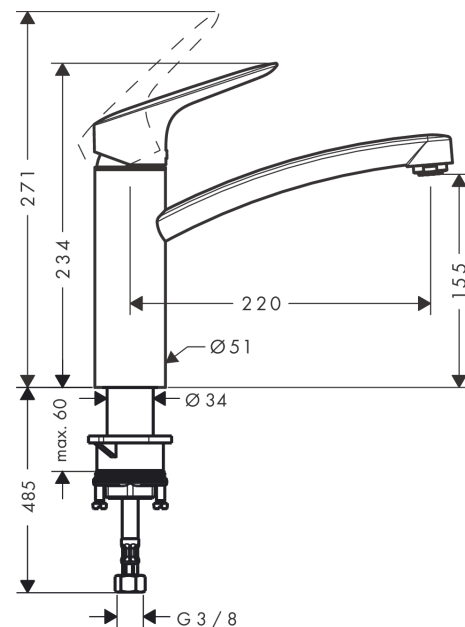

Logis M31

Кухонный смеситель однорычажный, 160, 1jet

Поверхности : хром Артикулный номер: 71832000

Описание

Характеристики

- ComfortZone 160
- угол поворота излива: 360°
- обычная струя
- максимальный расход воды при 3 бар: 12 л/мин
- керамический узел смешивания
- соединительные шланги G 3/8
- подходит для проточных водонагревателей

Технология

Продукт

Чертеж

График расхода воды