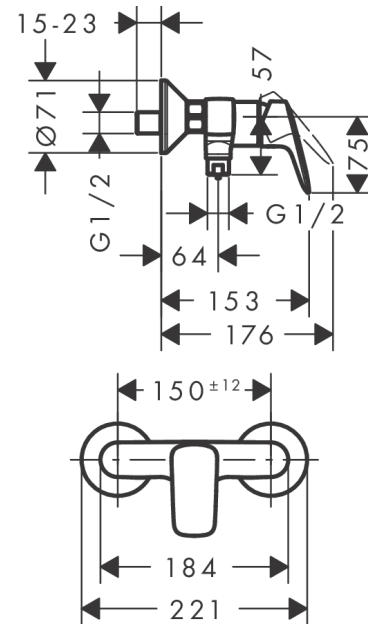

Logis

Смеситель для душа, однорычажный, ВМ

Поверхности : **хром** Артикульный номер: **71600000**

Описание

Характеристики

- 1 потребитель
- вид соединения: S-образные эксцентрики
- межосевое подключение: 150 мм ± 12 мм
- расход воды ручным душем при 3 барах: 17 л/мин
- керамический узел смешивания
- регулируемое ограничение температуры
- клапан обратного тока воды
- с шумопоглотителем
- шланговое подсоединение DN15

Продукт

Чертеж

График расхода воды