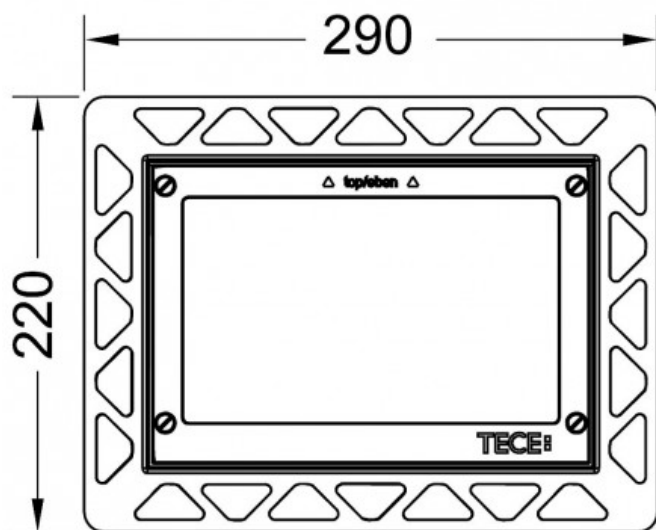

Монтажная рамка для установки стеклянных панелей TECEloop или TECEsquare на уровне стены белый (арт. 9240646)

Характеристики

- Цвет: **белый**

Комплектация

- монтажная рамка;
- инструмент для монтажа/демонтажа панели смыва.