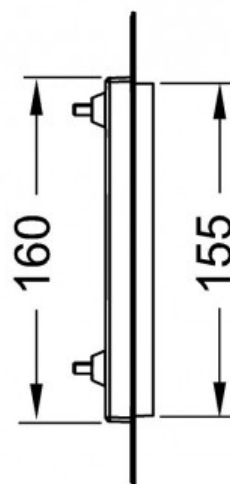

Монтажная рамка для установки стеклянных панелей TECEloop или TECEsquare на уровне стены белый (арт. 9240646)

Характеристики

- Цвет: **белый**

Комплектация

- монтажная рамка;
- инструмент для монтажа/демонтажа панели смыва.