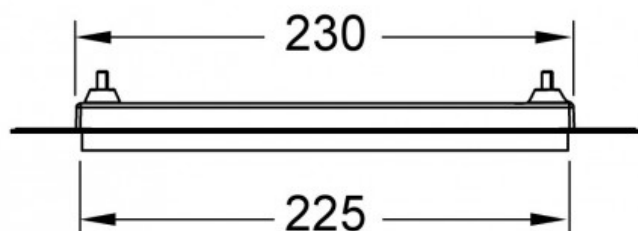

Монтажная рамка для установки стеклянных панелей TECEloop или TECEsquare на уровне стены белый (арт. 9240646)

Характеристики

- Цвет: **белый**

Комплектация

- монтажная рамка;
- инструмент для монтажа/демонтажа панели смыва.