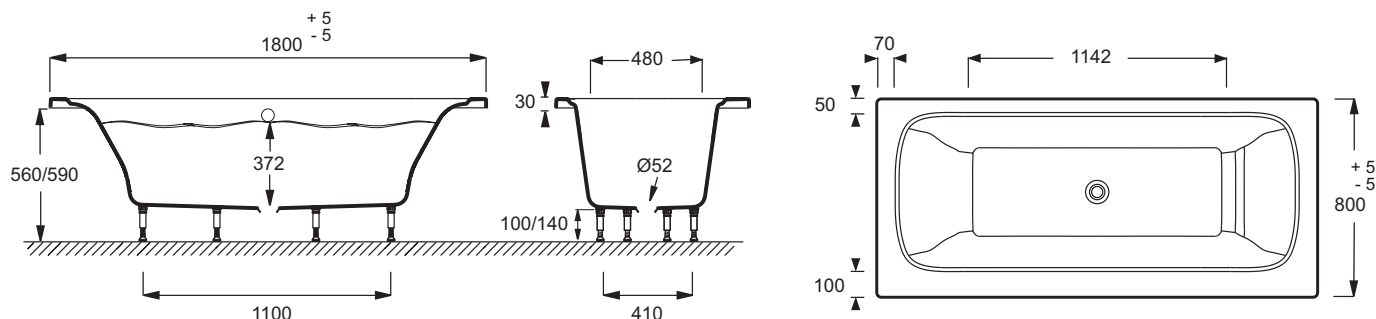

**Преимущества при монтаже**

- Регулируемые ножки: 115 – 140 мм. Система быстрой установки
- Инновационный материал: прочный, но легче чем чугун

**Технические характеристики**

- РАЗМЕРЫ (СМ): 180 x 80 x 44,50 см
- МАТЕРИАЛ: Flight (композит+акрил)
- ОБЪЕМ: 242/172
- ВЫСОТА НОЖЕК: 115 – 140 мм
- НОЖКИ: В комплекте
- СЛИВ: В комплекте
- Устойчивость: Ванна с 6-ю ножками для дополнительной устойчивости
- Размеры основания: 114.2 x 48 см

- ВЕС: 55 кг
- ТИП УСТАНОВКИ: Встраиваемые
- ФОРМА: Прямоугольные
- ДИАМЕТР СЛИВА: 5.2 см
- СТУПЕНЬКА: Не в комплекте
- Толщина: 10-12 мм
- Дополнительная опция: Панель и сиденье для ванны с отделкой из массива дуба
- 10-ти летняя гарантия

**Общая информация**

Спецификация продукта: Прямоугольная ванна из материала Flight 180 x 80 см. E6D032RU. Коллекция: ELITE. РАЗМЕРЫ (СМ): 180 x 80 x 44,50 см. ВЕС: 55 кг. МАТЕРИАЛ: Flight (композит+акрил). ТИП УСТАНОВКИ: Встраиваемые. ОБЪЕМ: 242/172. ФОРМА: Прямоугольные. ВЫСОТА НОЖЕК: 115 – 140 мм. ДИАМЕТР СЛИВА: 5.2 см. НОЖКИ: В комплекте. СТУПЕНЬКА: Не в комплекте. СЛИВ: В комплекте. Толщина: 10-12 мм. Устойчивость: Ванна с 6-ю ножками для дополнительной устойчивости. Дополнительная опция: Панель и сиденье для ванны с отделкой из массива дуба. Размеры основания: 114.2 x 48 см. 10-ти летняя гарантия.