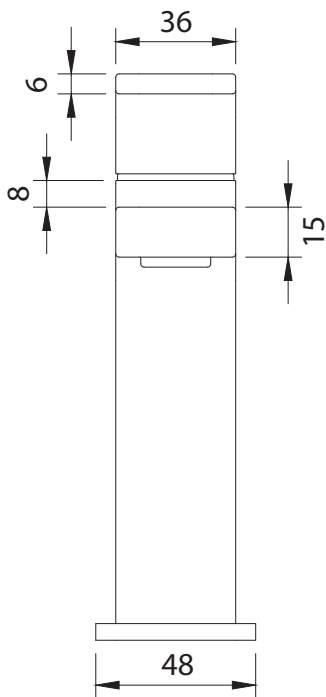

Baretti BA7810

PL Rysunek techniczny
EN Technical drawing
DE Technisches zeichen
RU Технический чертеж

OMNIRE

Enjoy home, every day.

* 5 9 0 2 5 3 9 8 2 4 7 2 8 *