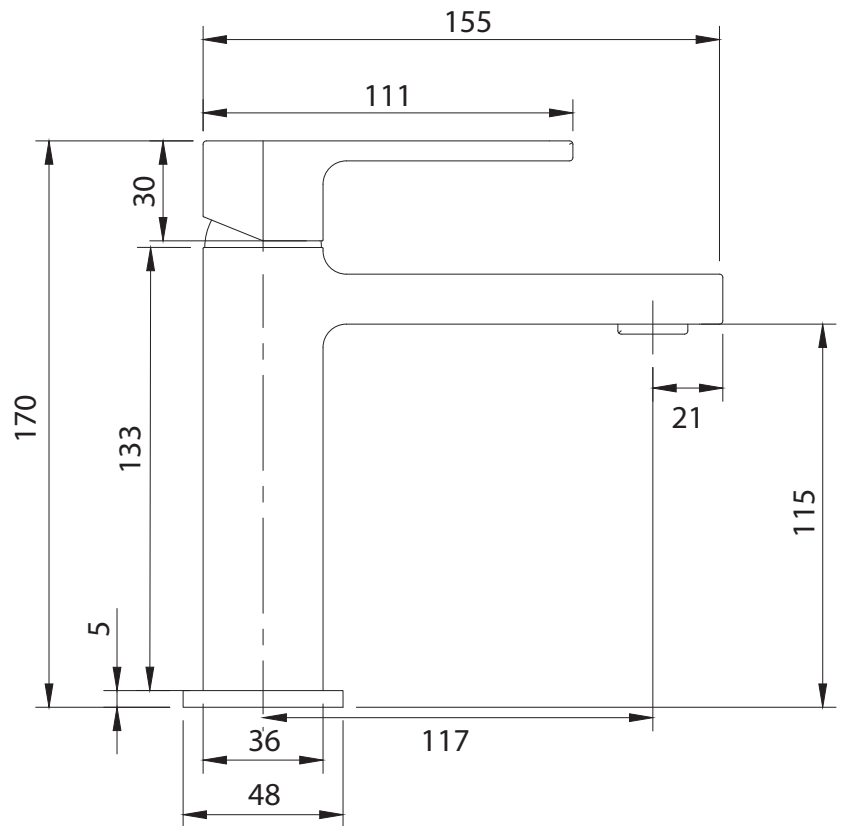

Baretti BA7810

PL Rysunek techniczny
EN Technical drawing
DE Technisches zeichen
RU Технический чертеж

OMNIRE

Enjoy home, every day.

* 5 9 0 2 5 3 9 8 2 4 7 2 8 *