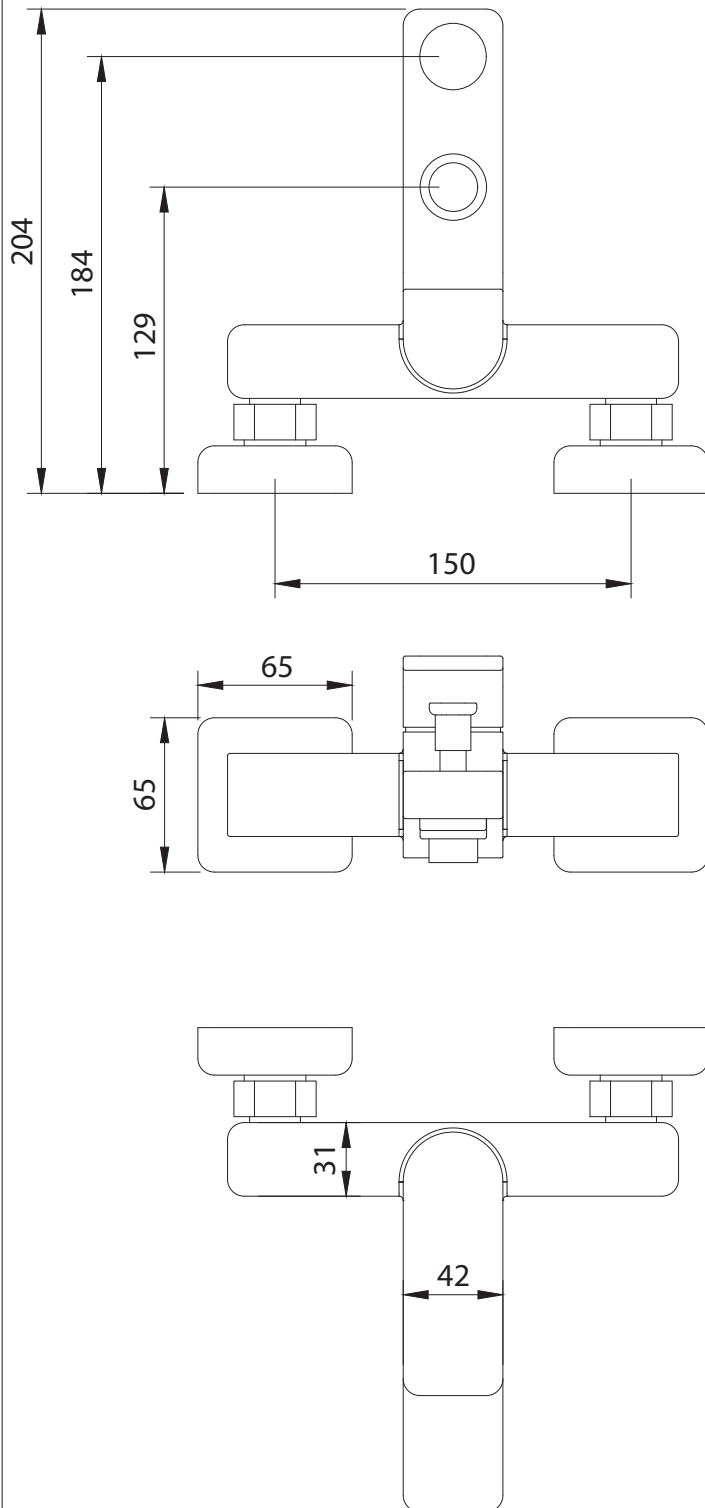

Baretti BA7830

PL Rysunek techniczny
EN Technical drawing
DE Technisches zeichen
RU Технический чертёж

OMNIRE

Enjoy home, every day.

* 5 9 0 2 5 3 9 8 2 4 7 6 6 *