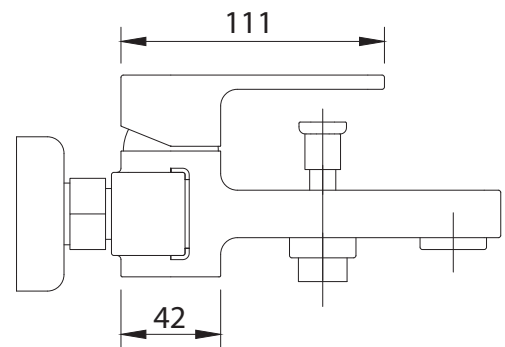

Baretti BA7830

PL Rysunek techniczny
EN Technical drawing
DE Technisches zeichen
RU Технический чертёж

OMNIRE

Enjoy home, every day.

* 5 9 0 2 5 3 9 8 2 4 7 6 6 *