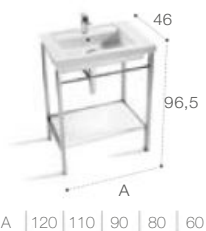

Каркас под раковину