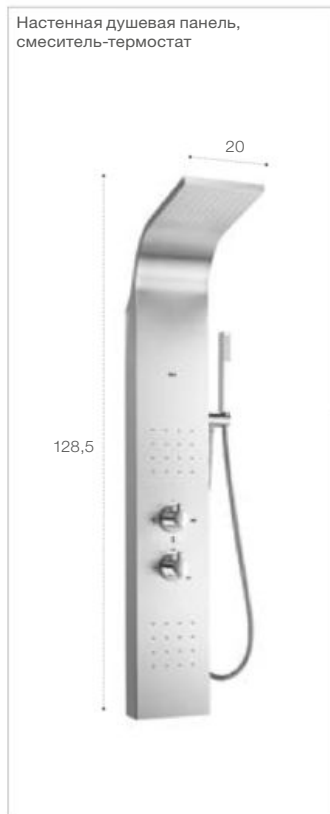

Evolution

Essential 2.0

Настенная душевая панель, смеситель-термостат

Опционально полочка

Размер в см.

Настенная душевая панель, смеситель-термостат

Опционально полочка

Размер в см.