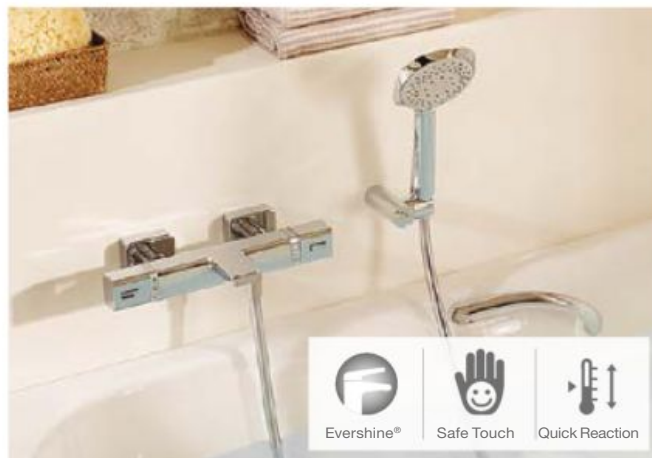

T-1000 Square

Настенный смеситель-термостат для ванны и душа

Настенный смеситель-термостат для душа

Размер в см.