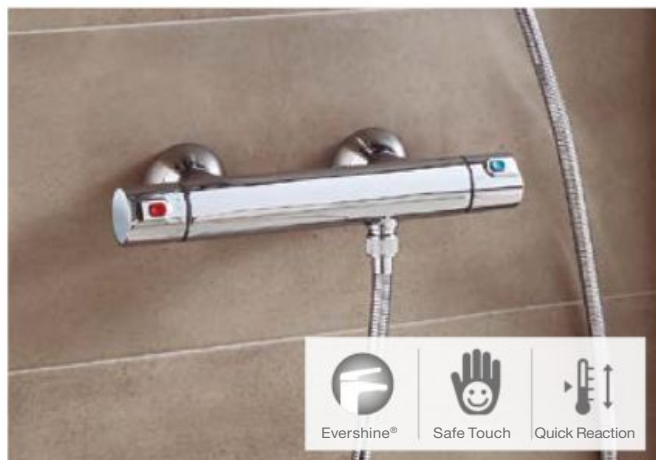

T-1000 Round

Настенный смеситель-термостат для ванны и душа

Настенный смеситель-термостат для душа

Встраиваемый смеситель-термостат для ванны и душа

Встраиваемый смеситель-термостат для душа

Размер в см.

T-500