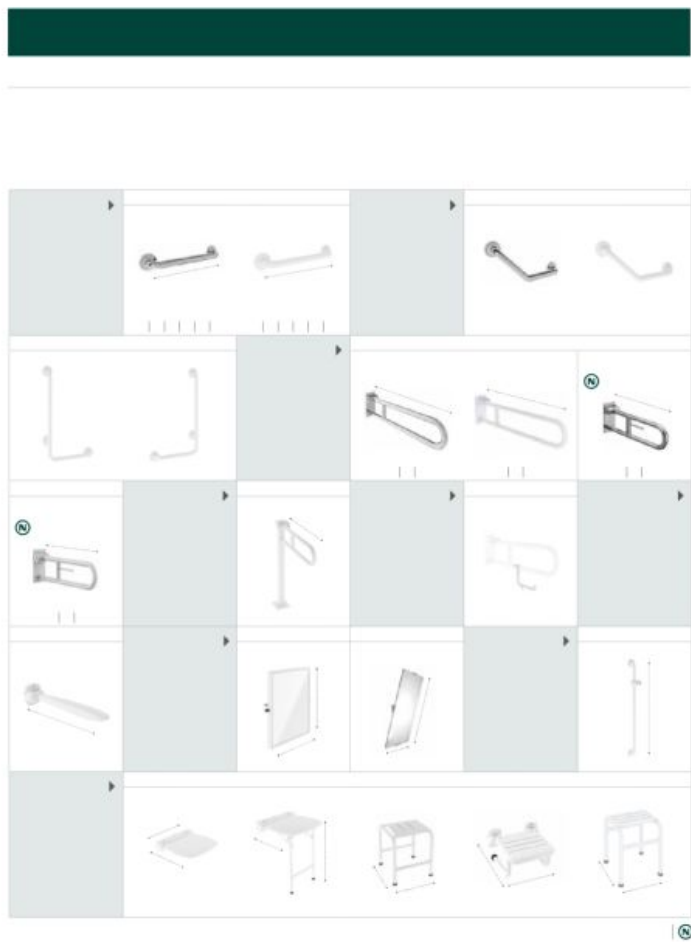

Безопасность в ванной комнате

Прямые поручни Access Comfort / Pro

Угловые поручни Access Comfort / Pro

Поручни Access Comfort / Pro

С держателем для туалетной бумаги Access Comfort

Напольный поручень Access Comfort

Держатель для туалетной бумаги для поручня Access Pro

Подлокотник Access Pro

Регулируемые зеркала Access Comfort

Душевые штанги Access Pro

Сиденья и табуреты для душа Access Comfort / Pro

Новинки 2019

Электронные смесители

Loft-E 18,8 18,8

L90-E 20,3 15,3 13,8

M3-E 13,7

M2-E 15,2

L20-E 13,9 12,8 10,2

Детский унитаз Happening 31 41,5 27

Физиологическая подставка для унитаза Meridian 44 75 37 67 36

Ограниченная подвижность Meridian 70 64 65 66 44 43/48 6,3 л 6,3 л 6,3 л

Victoria Pro 21,5 21,5

Размеры в см.

Новинки 2019