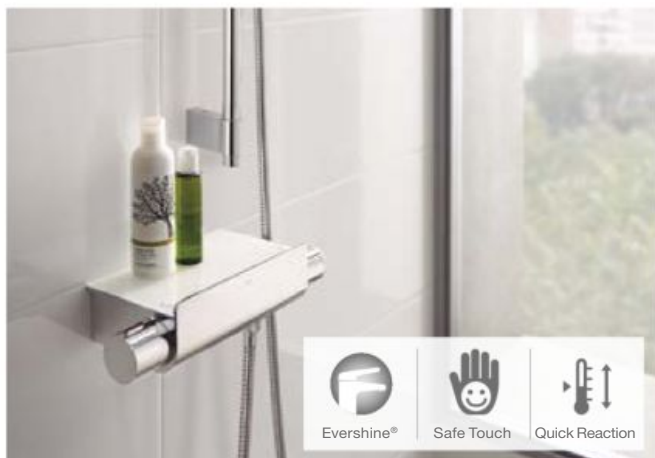

T-2000

Настенный смеситель-термостат для ванны и душа с полочкой

Настенный смеситель-термостат для душа с полочкой

Размер в см.