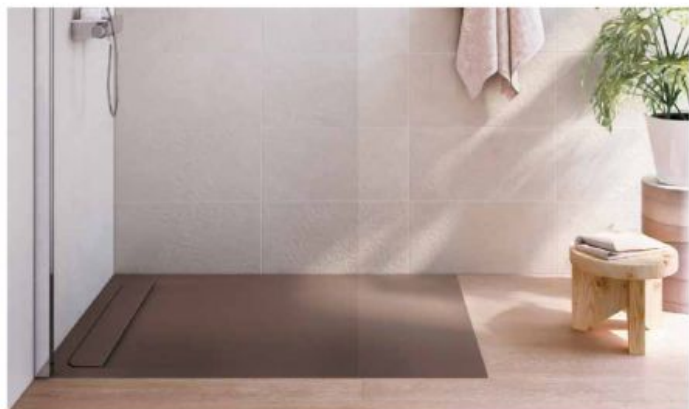

Stonex®

Акриловые поддоны

Керамические поддоны

Arcos

Helios

Белый	Белое дерево	Дерево
Графитовый	Черный	Красный

Terra*

Полочный Коралловый

Новинки 2019

Esau

Высота: 6,5	Высота: 6,5
100 x 70	90 x 90
90 x 75	80 x 80
	75 x 75

Высота: 6,5
90 x 90
80 x 80
75 x 75

Malta

Высота: 6,5	Высота: 6,5
120 x 80	100 x 100
100 x 80	100 x 90
100 x 75	90 x 90
100 x 75	

Malta Walk-in

Высота: 8	Высота: 8
140 x 70	140 x 70
	120 x 80
	100 x 80
	120 x 70
	100 x 70
	90 x 72

Включает платформу (детали см. гайка Venice)

Высота: 8	Высота: 8
90 x 90	90 x 90
80 x 80	80 x 80
75 x 70	

Neo Daisugi

Высота: 4	Высота: 4
180 x 90	170 x 70
140 x 80	160 x 70
120 x 80	150 x 70
100 x 80	140 x 70
170 x 75	120 x 70
160 x 75	100 x 70
150 x 75	90 x 70
130 x 75	
90 x 75	

Негласуровненные стороны. Размеры в см.

Новинки 2019