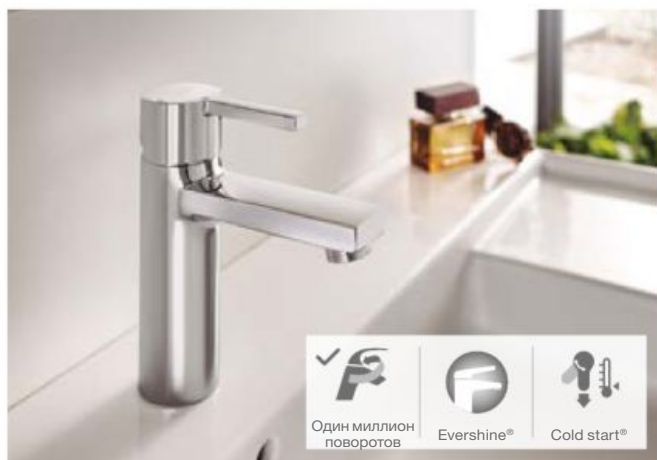

Naia

Один миллион поворотов
Evershine®
Cold start®

Однорычажный смеситель для раковины, с донным клапаном / гладкий корпус ● ● 5 л/мин	Однорычажный смеситель для раковины, гладкий корпус, mezzo излив ● ● 5 л/мин	Однорычажный смеситель для раковины, гладкий корпус, mezzo plus излив ● ● 5 л/мин
Однорычажный смеситель для раковины, гладкий корпус, высокий излив ● ● 5 л/мин	Встраиваемый однорычажный смеситель для раковины ● 5 л/мин	Однорычажный смеситель для биде, с донным клапаном ● 5 л/мин
Настенный однорычажный смеситель для ванны-душа	Настенный однорычажный смеситель для душа	
Встраиваемый однорычажный смеситель для ванны-душа	Встраиваемый однорычажный смеситель для душа	

● Cold Start. Размер в см.

Новинка 2018