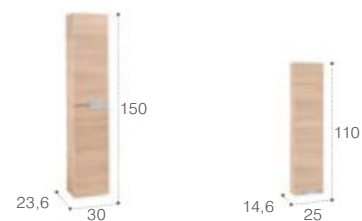

Шкаф-колонна