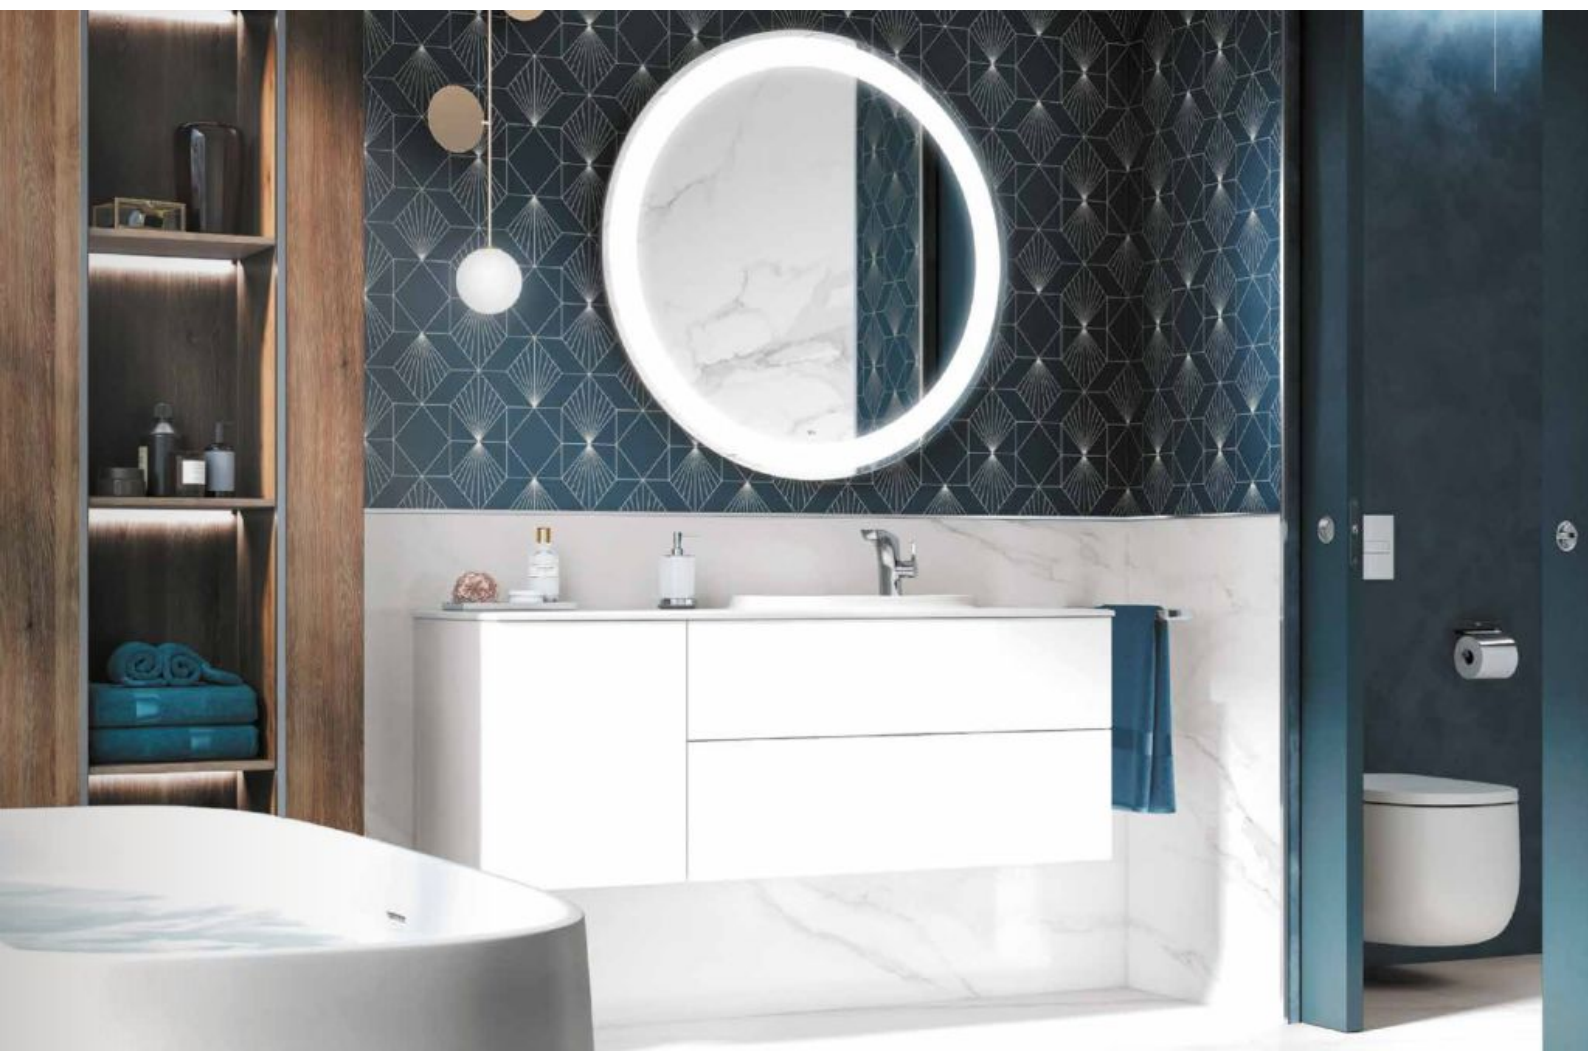

Эстетика

Открытие поворотом ручки вправо ограничено, таким образом, она встаёт четко параллельно изливу, что выглядит более эстетично.

Atlas смеситель

Malva смеситель

L90 смеситель

Beyond мебельный модуль и раковина / Insignia смеситель / Iridia зеркало / Tempo аксессуары
Beyond ванна / Beyond унитаз