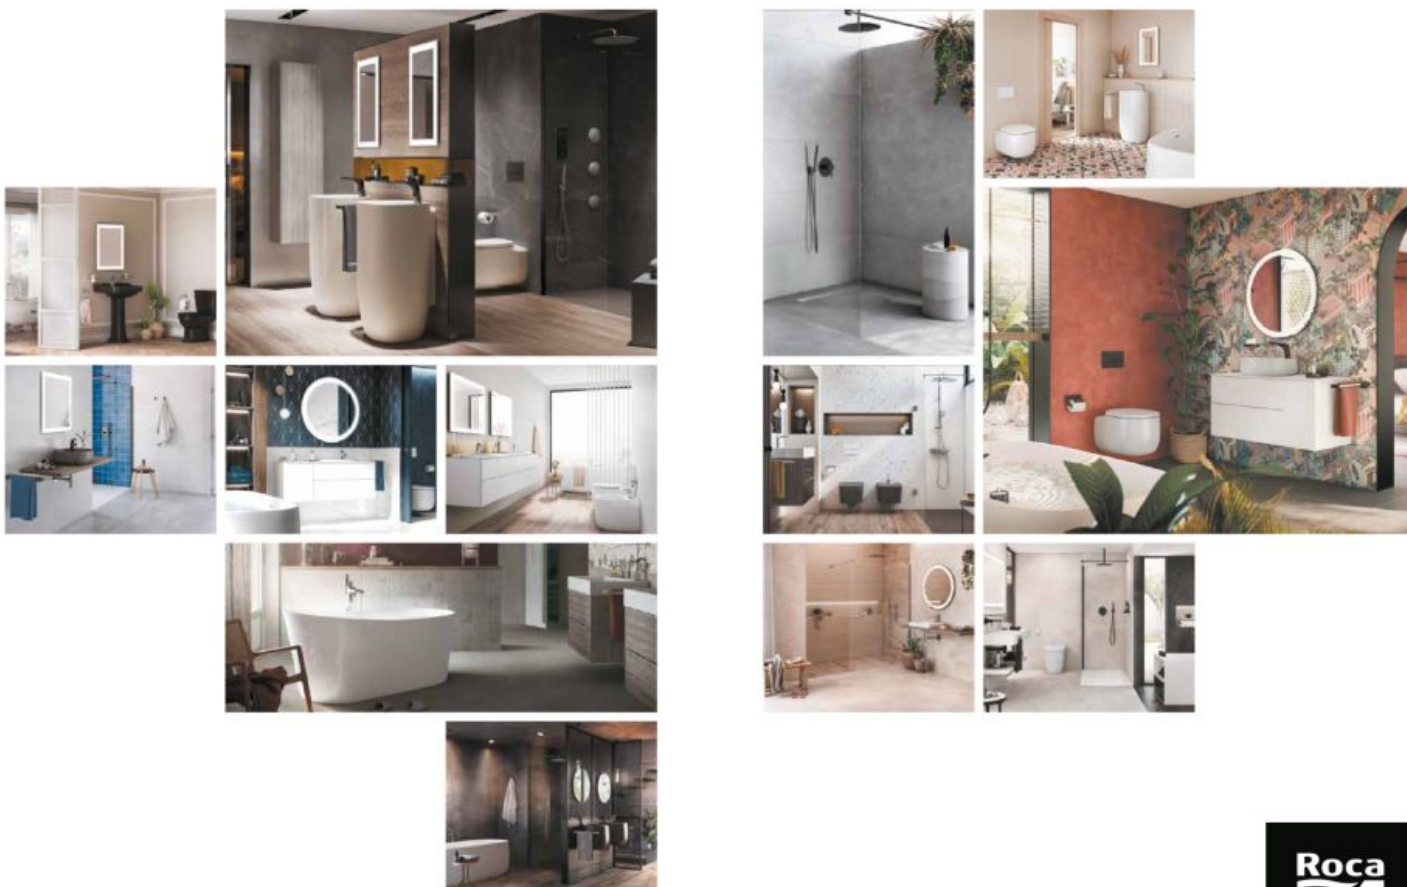

Все еще не нашли
**свою идеальную
ванную комнату?**

Посетите **Roca Life** и получите вдохновение, идеи и советы по
формлению вашей ванной комнаты.
ru.roca.com/rocalife

@rocalife