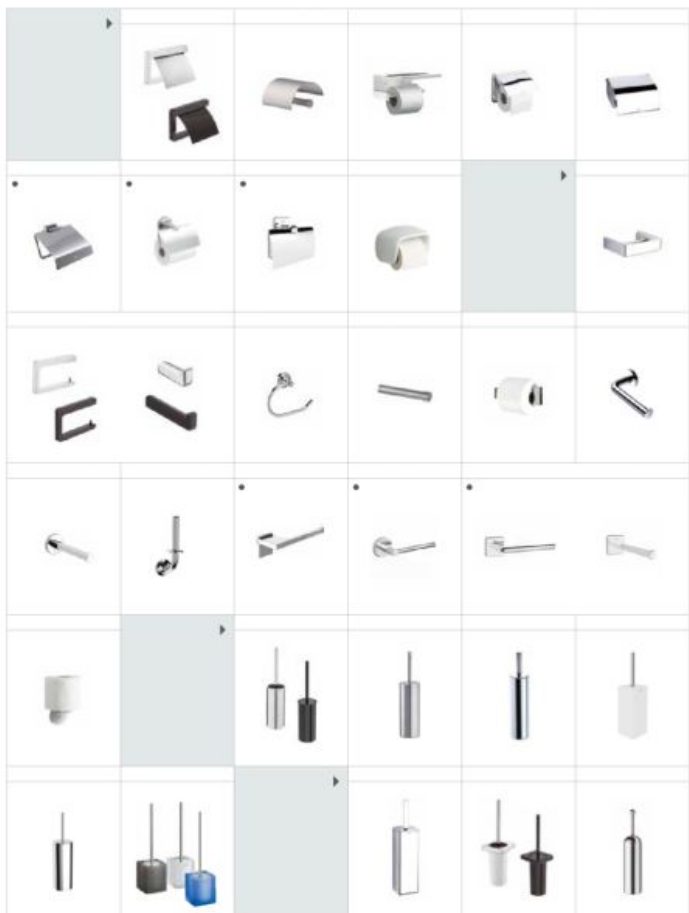

Держатели для туалетной бумаги с крышкой

Tempo Superinox Nuova Hotel's Hotel's Classic

Rubik Twin Victoria Onda Plus Select

Держатели для туалетной бумаги без крышки

Superinox Nuova Hotel's Hotel's Classic Rubik Twin

Victoria Onda Plus Мусорные корзины Hotel's

26 31
ø 21 6 л ø 21 5 л

Tempo Carmen Superinox Nuova Hotel's

Victoria

26

ø 16 3 л

Напольные держатели для щетки

Tempo Superinox Hotel's Rubik

Victoria Ice Настенные держатели для щетки Select Tempo Carmen