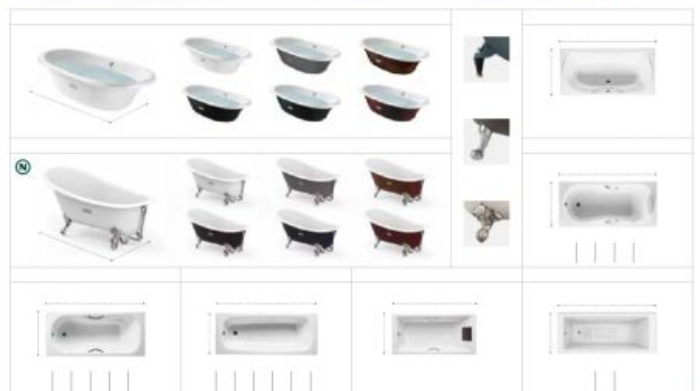

Surfex®

Чугунные ванны

Beyond	180	90	160	75	160	80	Surfex®
Alena	180	80	200	80	200	80	Новинки 2019
Color	Цвета: гамма дерева textured City Oak		Цвета: гамма дерева dark Minor				

Newcast	170	85	Белый	Серый	Марный	Classic	85	Alena	170
Carman	180	80	Черный	Синий	Бордовый	Нали	HM	A	170
Malibu	180	80	Черный	Синий	Бордовый	Savanna	HM	A	170
HM	A	B	Continental	A	Belice	175	В	А	170
								А	150
								Б	70
								А	150
								Б	70

Новинки 2019