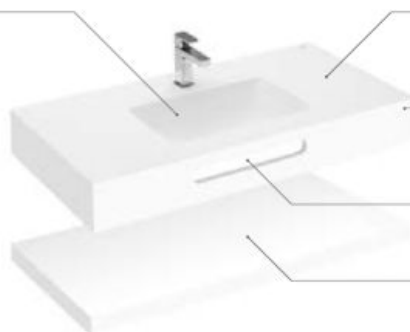

Накладная

Длина: от 580 до 2800 мм

Ширина: 450 или 500 мм

Передний бортик - опционально

Два варианта высоты:

50 и 125 мм

Возможность установки полотенцедержателя

Для переднего края 125 мм

Дополнительная полочка

Длина: от 580 до 2800 мм

Ширина: 385 мм

Высота: 50 мм