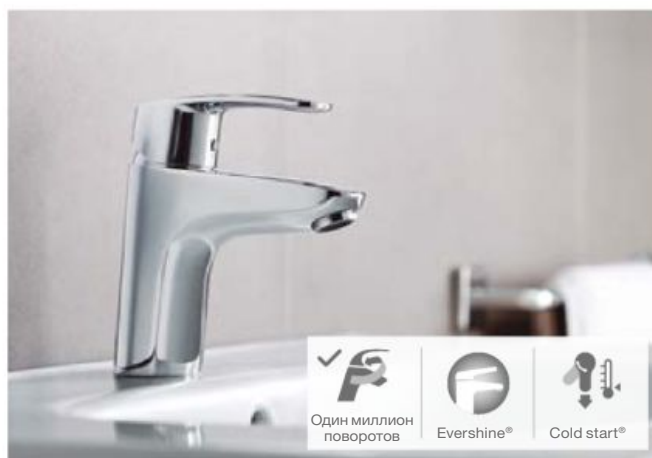

Monodin-N

Один миллион поворотов

Evershine®

Cold start®

Однорычажный смеситель для раковины, с донным клапаном / с цепочкой / гладкий корпус 14,3 6,5	Однорычажный смеситель для раковины, с донным клапаном, высокий излив 30,2 22,5	Однорычажный смеситель для биде, с донным клапаном / с цепочкой 12,2 4,7
Настенный однорычажный смеситель для ванны-душа 21,7	Настенный однорычажный смеситель для душа 21,7	
Встраиваемый однорычажный смеситель для ванны-душа 12 16	Встраиваемый однорычажный смеситель для душа ø12	

Размер в см.

Однорычажный смеситель для раковины, с донным клапаном / с цепочкой / гладкий корпус 15,3 7,8 ● ● 5 л/мин	Однорычажный смеситель для биде, с донным клапаном / с цепочкой 12,9 5,9 ● ● 5 л/мин
Настенный однорычажный смеситель для ванны-душа 21,5	Настенный однорычажный смеситель для душа 21,5
Встраиваемый однорычажный смеситель для ванны-душа ø16	Встраиваемый однорычажный смеситель для душа ø16

● Cold Start. Размер в см.