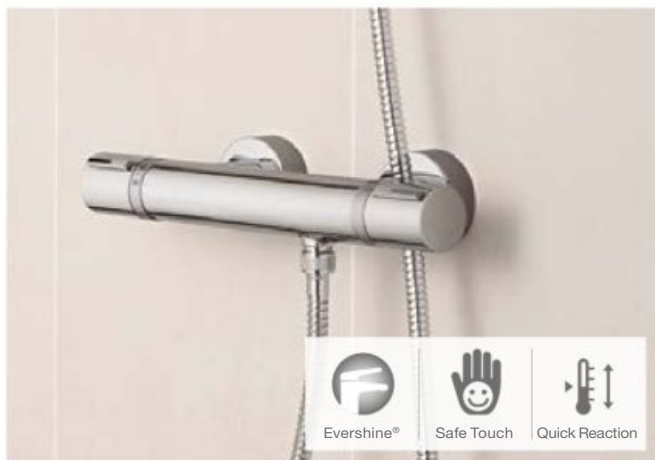

T-1000 Round

Настенный смеситель-термостат для ванны и душа

Настенный смеситель-термостат для душа

Размер в см.