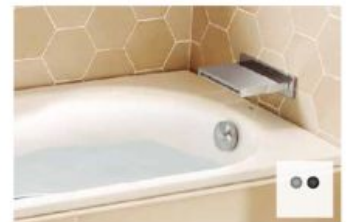

Roca

Что делает тебя тобой?

Пройдите тест и узнайте свой тип личности: ru.roca.com/shapesoflife

RainDream

RainSense

Держатели для душевой насадки

Изливы для ванн

RainDream			RainSense			Держатели для душевой насадки		Изливы для ванн					
Модель	Материал	Размеры (мм)	Модель	Материал	Размеры (мм)	Тип	Размеры (мм)	Модель	Материал	Размеры (мм)	Модель	Материал	Размеры (мм)
o400	Металл	400 x 400	e250	ABS	250 x 250	Настенный	400	Insignia	Хром или титановый черный	60 x 233	Lanta	Хром или титановый черный	60 x 198
e300	Металл	300 x 300	e200	Металл	200 x 200	Настенный	400	Round	Хром или титановый черный	60 x 207	Square	Хром или титановый черный	60 x 221
e380	Металл, встраиваемая	380 x 380	e200	ABS	200 x 200	Потолочный	100	FlowDream	Хром или титановый черный	65 x 235			
e350	Металл, встраиваемая	350 x 350	e200	ABS Классическая	200 x 200	Потолочный	100			85 x 236			
<p>Также доступен в цвете титановый черный. Размеры в мм.</p>						<p>Настенные/потолочные держатели не входят в комплект душевых насадок. Размер 400 также доступен в цвете титановый черный. Размеры в мм.</p>							