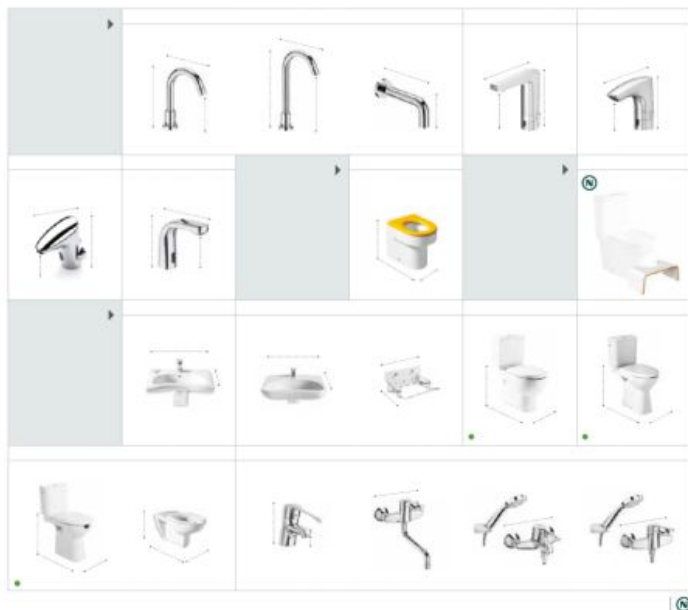

Безопасность в ванной комнате

Прямые поручни Access Comfort / Pro

Угловые поручни Access Comfort / Pro

Поручни Access Comfort / Pro

С держателем для туалетной бумаги Access Comfort

Напольный поручень Access Comfort

Держатель для туалетной бумаги для поручня Access Pro

Подлокотник Access Pro

Регулируемые зеркала Access Comfort

Душевые штанги Access Pro

Сиденья и табуреты для душа Access Comfort / Pro

Новинки 2019

Электронные смесители

Loft-E 18,8 18,8

L90-E 20,3 15,3 13,8

M3-E 13,7

M2-E 15,2

L20-E 13,9 12,8 10,2

Детский унитаз Happening 31 41,5 27

Физиологическая подставка для унитаза Meridian 44 75 37 67 36

Ограниченная подвижность Meridian 70 64 65 66 44 43/48 6,3 л 6,3 л 6,3 л

Victoria Pro 21,5 21,5

Размеры в см.

Новинки 2019