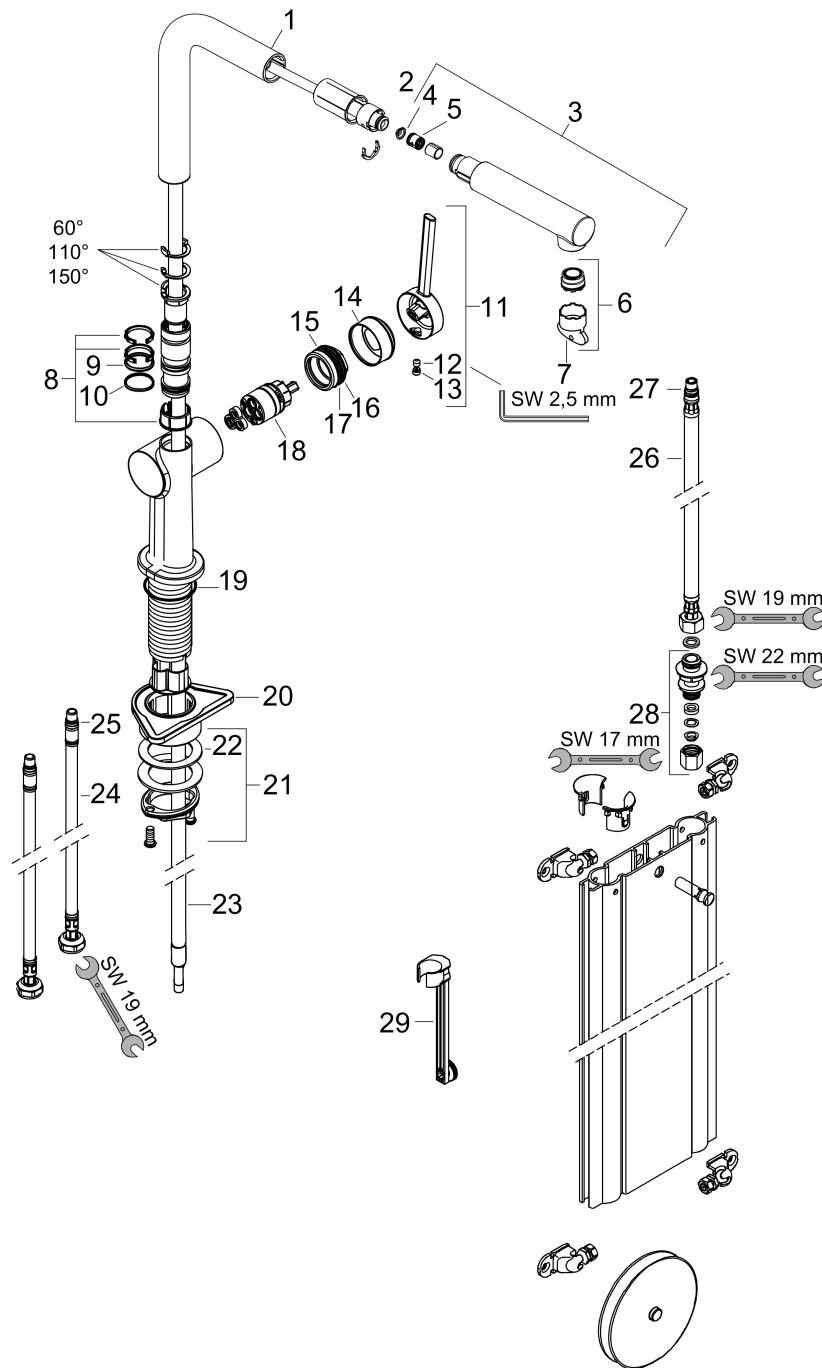

Технология

Награды за дизайн

Продукт

Чертеж

Talis M54

Кухонный смеситель однорычажный, 270, с вытяжным изливом, 1jet, sBox

Поверхности : **под сталь** Артикульный номер: **72809800**

График расхода воды

Talis M54

Кухонный смеситель однорычажный, 270, с вытяжным изливом, 1jet, sBox

Поверхности : под сталь Артикульный номер: 72809800

Покомпонентное изображение

Год выпуска: >12/19

Talis M54**Кухонный смеситель однорычажный, 270, с вытяжным изливом, 1jet, sBox**Поверхности : **под сталь** Артикульный номер: **72809800****Перечень запасных частей**

Год выпуска: >12/19

Позиция	Описание	Артикульный номер	PC	PU
1	spout cpl.	93749800	-	1
2	O-ring 8x2	98112000	-	1
3	handspray	93751800	-	1
4	filter	98516000	-	1
5	non return valve DW 10	96456000	-	1
6	spray former	93748000	-	1
7	service tool	93750000	-	1
8	set of lever collars	98365000	-	1
9	O-ring 19x2	98426000	-	1
10	O-ring 20x1,5	98197000	-	1
11	handle	93736800	-	1
12	hollow set screw M5x5	98446000	-	1
13	screw cover	93735610	-	1
14	flange	93737800	-	1
15	nut	93738000	-	1
16	O-ring 29x2	98391000	-	1
17	O-ring 30x1,5	98433000	-	1
18	cartridge, assy	93740000	-	1
19	O-ring 36x3	98052000	-	1
20	support	97523000	-	1
21	fixing set (Ø 34)	95049000	-	1
22	lever collar	97548000	-	1
23	hose	93815000	-	1
24	connection hose 900 mm M8x0,75 G3/8	93746000	-	1
25	O-ring 6,6x1,6	93019000	-	1
26	connection hose 450 mm M8x0,75 G3/8	97206000	-	1
27	O-ring 7x1,5	98422000	-	1
28	squeezing connection	96099000	-	1
29	extension set	43333000	-	1