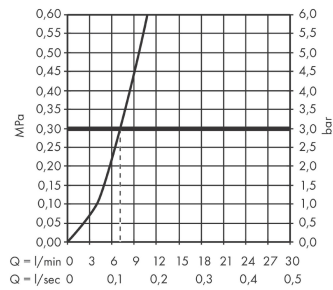

Технология

Награды за дизайн

Продукт

Чертеж

Talis M54

Кухонный смеситель однорычажный, 270, с вытяжным изливом, 1jet, sBox

Поверхности : **под сталь** Артикульный номер: **72809800**

График расхода воды

Talis M54

Кухонный смеситель однорычажный, 270, с вытяжным изливом, 1jet, sBox

Поверхности : под сталь Артикульный номер: 72809800

Покомпонентное изображение

Год выпуска: >12/19

Talis M54**Кухонный смеситель однорычажный, 270, с вытяжным изливом, 1jet, sBox**Поверхности : **под сталь** Артикульный номер: **72809800****Перечень запасных частей**