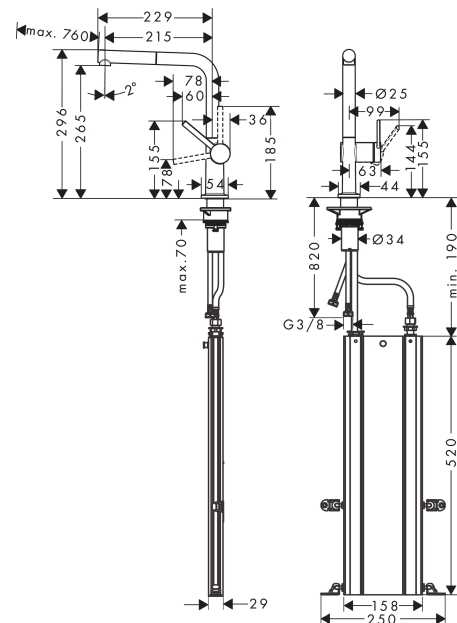

Talis M54

Кухонный смеситель однорычажный, 270, с вытяжным изливом, 1jet, sBox

Поверхности : под сталь Артикулный номер: 72809800

Описание

Характеристики

- состоит из: однорычажный кухонный смеситель, корпус для шланга
- ComfortZone 270
- L-образный излив
- угол поворота излива: регулировка на 4 уровня 60°, 110°, 150° или 360°
- ламинарная струя
- максимальный расход воды при 3 бар: 7 л/мин
- керамический узел смешивания
- соединительные шланги G 3/8
- встроенный клапан обратного тока воды
- подходит для проточных водонагревателей
- короб sBox для тихого, плавного, безопасного перемещения шланга в кухонном шкафу, под столешницей

Технология

Награды за дизайн

Продукт

Чертеж

Talis M54

Кухонный смеситель однорычажный, 270, с вытяжным изливом, 1jet, sBox

Поверхности : **под сталь** Артикульный номер: **72809800**

График расхода воды

Talis M54

Кухонный смеситель однорычажный, 270, с вытяжным изливом, 1jet, sBox

Поверхности : под сталь Артикульный номер: 72809800

Покомпонентное изображение

Год выпуска: >12/19

Talis M54**Кухонный смеситель однорычажный, 270, с вытяжным изливом, 1jet, sBox**Поверхности : **под сталь** Артикульный номер: **72809800****Перечень запасных частей**