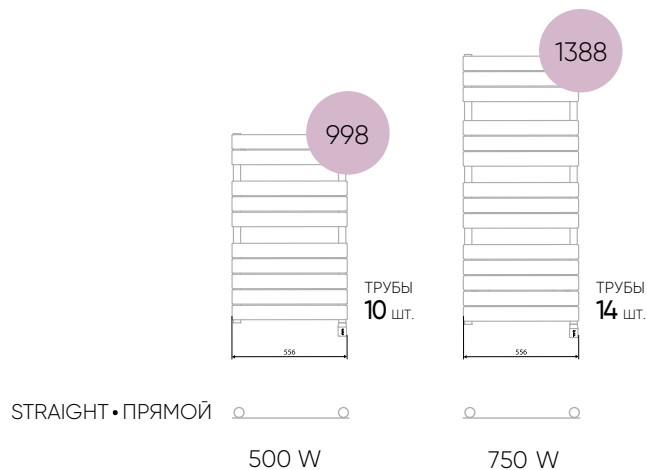

ЦВЕТОВАЯ ГАММА

ТЕХНИЧЕСКИЕ ДАННЫЕ

МОДЕЛЬ	МОЩНОСТЬ (Вт)	ПЛОЩАДЬ ОБОГРЕВА (м²)	ГАБАРИТНЫЕ РАЗМЕРЫ (мм) (H x W x D)	ВЕС (кг)
Atlantic Adelis W 500W	500	4,6	998 x 556 x 115	17,0
Atlantic Adelis W 750W	750	7,5	1388 x 556 x 115	23,0
Atlantic Adelis ANT 500W	500	4,6	998 x 556 x 115	17,0
Atlantic Adelis ANT 750W	750	7,5	1388 x 556 x 115	23,0