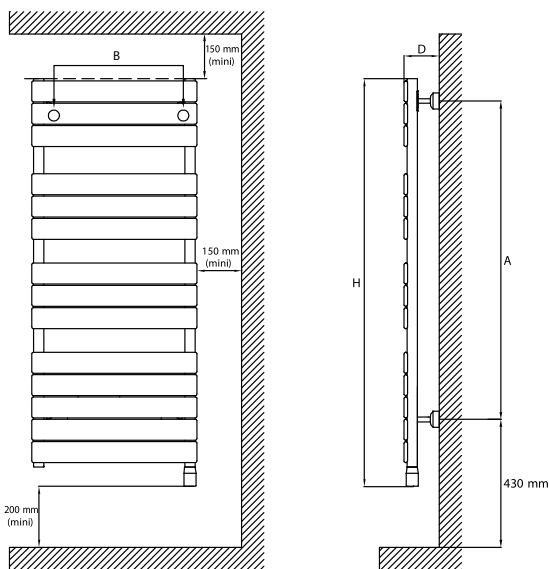

ЦВЕТОВАЯ ГАММА

ТЕХНИЧЕСКИЕ ДАННЫЕ

МОДЕЛЬ	МОЩНОСТЬ (Вт)	ПЛОЩАДЬ ОБОГРЕВА (м²)	ГАБАРИТНЫЕ РАЗМЕРЫ (мм) (H x W x D)	ВЕС (кг)
Atlantic Adelis W 500W	500	4,6	998 x 556 x 115	17,0
Atlantic Adelis W 750W	750	7,5	1388 x 556 x 115	23,0
Atlantic Adelis ANT 500W	500	4,6	998 x 556 x 115	17,0
Atlantic Adelis ANT 750W	750	7,5	1388 x 556 x 115	23,0