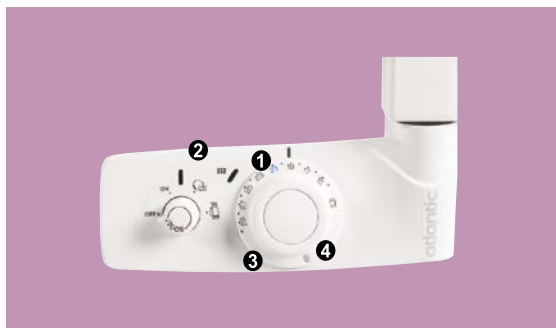

Комплектация: инструкция, кронштейны для крепление к стене - 4 шт, кабель с вилкой

Гарантия

Быстрый нагрев

Энерго-сбережение

Тройной контроль комфорта

Защита от пыли

Артикул	Полное наименование
002238	Электрический полотенцесушитель Atlantic Adelis W 500W
002239	Электрический полотенцесушитель Atlantic Adelis W 750W
002240	Электрический полотенцесушитель Atlantic Adelis ANT 500W
002241	Электрический полотенцесушитель Atlantic Adelis ANT 750W

Adelis

ЭЛЕГАНТНЫЙ БЛОК УПРАВЛЕНИЯ

- ❶ Индикатор нагрева
- ❷ Селектор выбора режимов:
 - on / off – включение и выключение
 - «24 часа»
 - автоматическая сушка полотенец в течение 2-х часов в одно и то же время суток
- ❸ Регулятор температуры: голубым цветом выделена зона комфорта и щадящего энергопотребления
- ❹ Установка режима «Антизамерзание» – поддержание температуры на уровне +7 °С