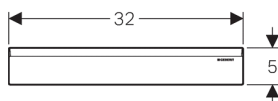

Декоративный элемент для внутриванного трапа, хромированный

Новый

Цель применения

- Для монтажных элементов Geberit для душевых систем, выпущенных начиная с апреля 2014 г.

Характеристики

- Легко съемный для чистки

Объем поставки

- Облицовка
- Решетка
- Шестигранный ключ

Артикул

Арт. №	Цвет
154.335.11.1	Белый «Alpine»
154.335.21.1	Глянцевый хром