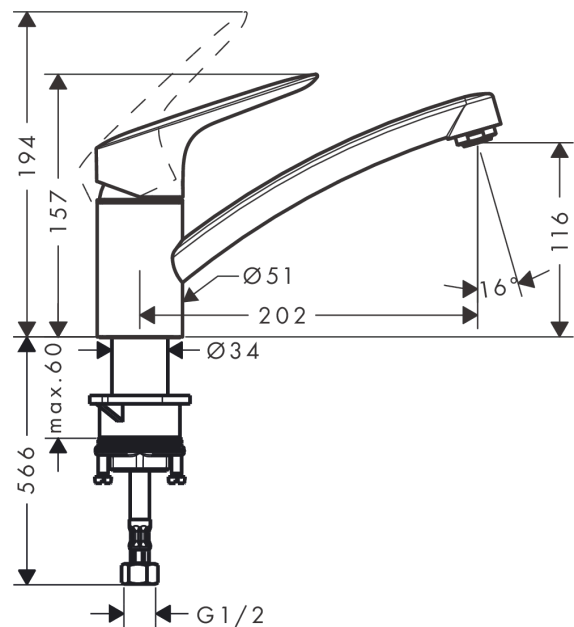

Logis M31

Кухонный смеситель однорычажный, 120, 1jet

Поверхности : хром Артикулный номер: 71830000

Описание

Характеристики

- ComfortZone 120
- угол поворота излива: 360°
- обычная струя
- максимальный расход воды при 3 бар: 12 л/мин
- керамический узел смешивания
- соединительные шланги G 3/8
- подходит для проточных водонагревателей

Технология

Продукт

Чертеж

График расхода воды