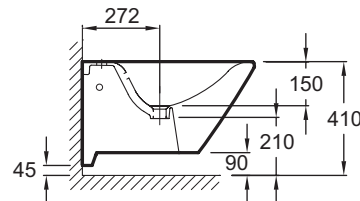

### Технические характеристики

• Размеры (см): 60,60 x 36,70 см

• Вес: 24,2 кг

• Материал: Керамика

• 1 выпускное отверстие

### Связанные продукты

• 19038W: Унитаз «vagio», устанавливаемый вплотную к стене

• E1306: Подвесной унитаз 60 x 36 см

### Общая информация

Спецификация продукта: Подвесное биде 60,6 x 36 см. E1298. Коллекция: ESCALE. Размеры (см): 60,60 x 36,70 см. Вес: 24,2 кг. Материал: Керамика. 1 выпускное отверстие.