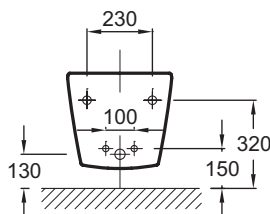

### Технические характеристики

• Размеры (см): 60,60 x 36,70 см

• Вес: 24,2 кг

• Материал: Керамика

• 1 выпускное отверстие

### Связанные продукты

• 19038W: Унитаз «vagio», устанавливаемый вплотную к стене

• E1306: Подвесной унитаз 60 x 36 см

### Общая информация

Спецификация продукта: Подвесное биде 60,6 x 36 см. E1298. Коллекция: ESCALE. Размеры (см): 60,60 x 36,70 см. Вес: 24,2 кг. Материал: Керамика. 1 выпускное отверстие.