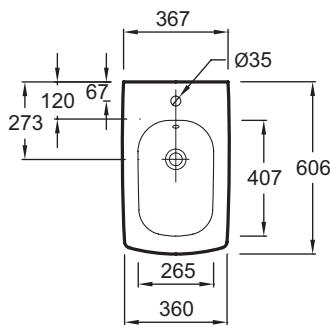

### Технические характеристики

• Размеры (см): 60,60 x 36,70 см

• Вес: 24,2 кг

• Материал: Керамика

• 1 выпускное отверстие

### Связанные продукты

• 19038W: Унитаз «vagio», устанавливаемый вплотную к стене

• E1306: Подвесной унитаз 60 x 36 см

### Общая информация

Спецификация продукта: Подвесное биде 60,6 x 36 см. E1298. Коллекция: ESCALE. Размеры (см): 60,60 x 36,70 см. Вес: 24,2 кг. Материал: Керамика. 1 выпускное отверстие.