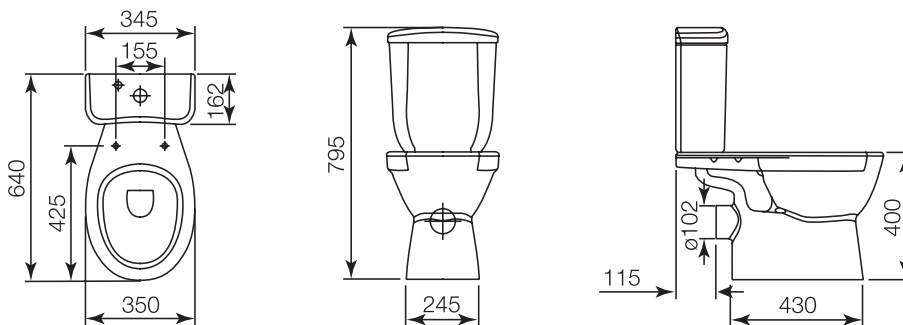

### Технические характеристики

- **МАТЕРИАЛ:** N/A
- **РАСХОД ВОДЫ:** Стандарт: 3/6 л
- **ТИП УСТАНОВКИ:** Напольные
- **СЛИВНОЙ МЕХАНИЗМ:** 3/6 л

### Общая информация

Спецификация продукта: Напольный унитаз-компакт . E24541RU. Коллекция: JULY. МАТЕРИАЛ: N/A. ТИП УСТАНОВКИ: Напольные. РАСХОД ВОДЫ: Стандарт: 3/6 л. СЛИВНОЙ МЕХАНИЗМ: 3/6 л.