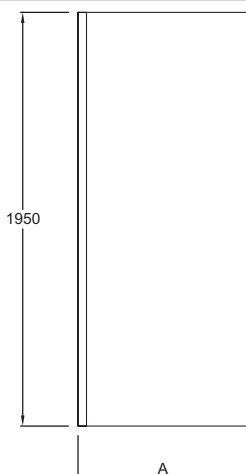

E22FC90

Коллекция: CONTRA

Отделки*:

GA - Сере́й
Блестящий

Общие характеристики:

Технические характеристики

- РАЗМЕРЫ (СМ): 195 x 90 см
- ТИП УСТАНОВКИ: Угловые
- ТИП ДУШЕВОГО ОГРАЖДЕНИЯ: Фиксированная боковая панель
- ОПИСАНИЕ ПРОДУКТА: Панель устанавливается только в комплекте с раздвижной дверью и не предполагает самостоятельную установку
- ВЕС: 41 кг
- ТОЛЩИНА СТЕКЛА В ММ: 8
- УСТАНОВКА: Закрытое пространство

Технический чертеж

Panneau fixe porte coulissante		
	E22FC80	E22FC90
Mm	800	900
A mini/maxi	760 / 780	860 / 880

Спецификация продукта: Фиксированная боковая панель 80 см, реверсивная. E22FC90. Коллекция: CONTRA. РАЗМЕРЫ (СМ): 195 x 90 см. ВЕС: 41 кг. ТИП УСТАНОВКИ: Угловые. ТОЛЩИНА СТЕКЛА В ММ: 8. ТИП ДУШЕВОГО ОГРАЖДЕНИЯ: Фиксированная боковая панель. УСТАНОВКА: Закрытое пространство. ОПИСАНИЕ ПРОДУКТА: Панель устанавливается только в комплекте с раздвижной дверью и не предполагает самостоятельную установку.