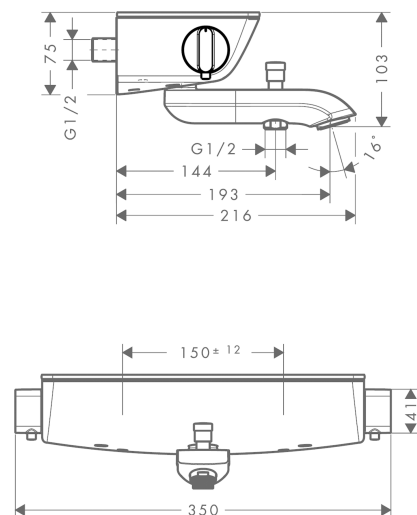

Ecostat Select**Термостат для ванны Ecostat Select, BM, ½'**Поверхности : **белый / хром** Артикульный номер: **13141400****Описание****Характеристики**

- выступ 193 мм
- 2 потребителя
- межосевое подключение: 150 мм ± 12 мм
- расход воды изливом на ванны при 3 барах: 20 л/мин
- расход воды ручным душем при 3 барах: 12 л/мин
- картридж термостата, с керамическим вентилем 180°
- мин. рабочее давление: 1 бар
- макс. рабочее давление: 10 бар
- предохранительный ограничитель при 40°C
- регулируемое ограничение температуры
- с изолированной подачей воды
- внутренне безопасный против обратного потока
- с шумопоглотителем
- материал рукояток: металл
- из безопасного стекла
- для установки на соединительную резьбу G ¾ необходимо использовать комплект адаптеров 02026000
- поверхность полочки: цветовой вариант -000 - зеркальное стекло; цветовой вариант -400 - белое стекло
- вид соединения: S-образные эксцентрики
- грязеулавливающий фильтр входит в комплект поставки

Технология**Продукт****Чертеж**

Ecostat Select

Термостат для ванны Ecostat Select, BM, 1/2'

Поверхности : **белый / хром** Артикульный номер: **13141400**

График расхода воды