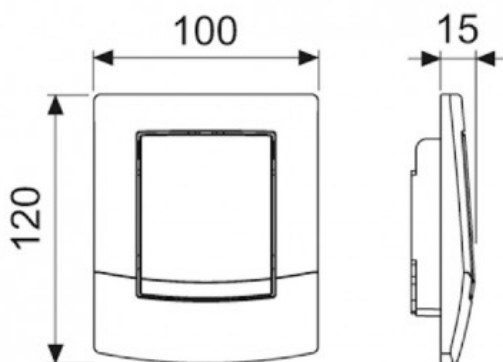

TECEambia Urinal, панель смыва для писсуара белый (арт. 9242100)

Характеристики

- Цвет: **белый**

Комплектация

- картридж;
- толкатель и комплект крепежных элементов;
- инструкция по установке панели смыва.

Актуальная и полная информация по продукту на сайте <http://tece-rus.ru>