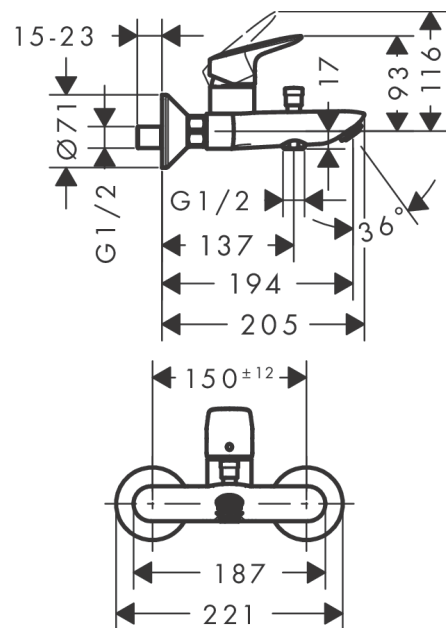

Logis**Смеситель для ванны, однорычажный, ВМ**Поверхности : **хром** Артикульный номер: **71400000****Описание****Характеристики**

- выступ 194 мм
- вид соединения: S-образные эксцентрики
- межосевое подключение: 150 мм ± 12 мм
- тип струи смесителя: обычная струя
- расход воды изливом на ванны при 3 барах: 20 л/мин
- расход воды ручным душем при 3 барах: 17 л/мин
- керамический узел смешивания
- регулируемое ограничение температуры
- с переключателем вакуумного типа
- клапан обратного тока воды
- с шумопоглотителем
- подходит для проточных водонагревателей

Технология**Продукт****Чертеж**

Logis

Смеситель для ванны, однорычажный, VM

Поверхности : **хром** Артикульный номер: **7140000**

График расхода воды