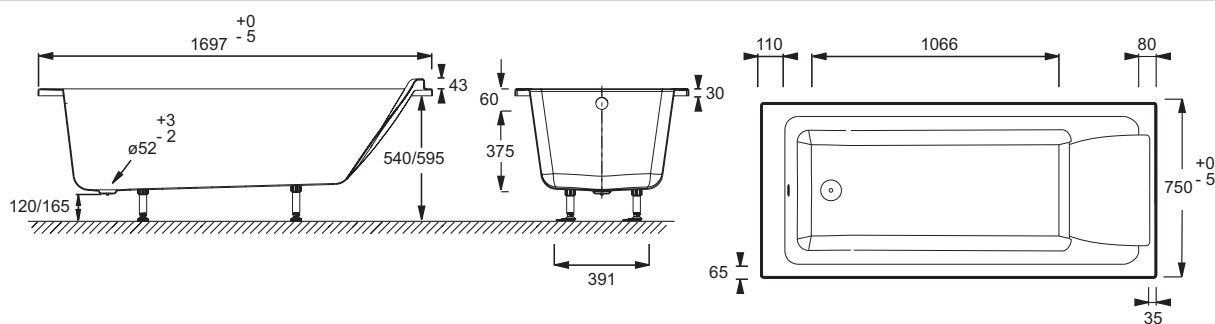

### Технические характеристики

- Размеры (см): 170 x 75 см
- Материал: Акрил
- Объем: 220/150
- Вес: 30 кг
- Тип установки: Встраиваемые
- Форма: Прямоугольные

### Общая информация

Спецификация продукта: Ванна 170 x 75 см. E60515RU. Коллекция: SOFA. Размеры (см): 170 x 75 см. Вес: 30 кг. Материал: Акрил. Тип установки: Встраиваемые. Объем: 220/150. Форма: Прямоугольные.