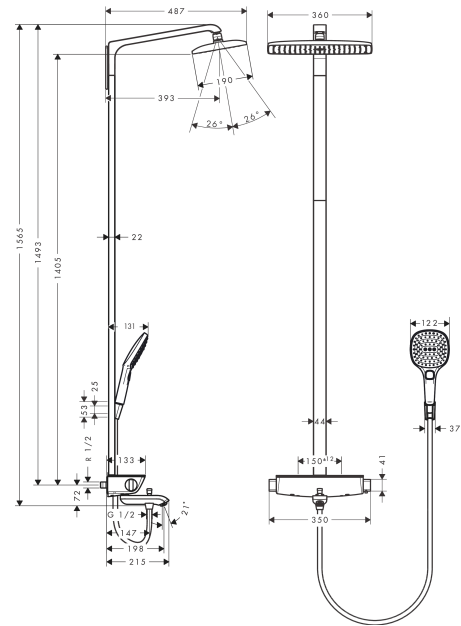

Raindance E**Showerpipe 360 1jet с термостатом для ванны**Поверхности : **хром** Артикульный номер: **27113000****Описание****Характеристики**

- состоит из: верхний душ, ручной душ, термостат для ванны, штанга для душа, держатель для душа
- верхний душ Raindance E 360 Air
- размер душевого диска: 360 x 190 мм
- регулируемый угол верхнего душа
- полочка: из безопасного стекла
- тип струи: RainAir
- расход воды для струи RainAir (при 3 бар): 17 л/мин
- полностью хромированный душевой диск
- длина держателя для душа: 380 мм
- термостат Ecostat Select
- расход воды для излива на ванну: 20 л/мин
- поверхность полочки: хром или белый
- изолированная подача воды
- предохранительный ограничитель при 40°C
- регулируемый ограничитель температуры горячей воды
- пользовательское управление посредством вращения рукоятки
- вид монтажа: внешний монтаж
- величина соединения DN15
- соединительная резьба G ½
- межосевое подключение 150 мм ± 12 мм
- для установки на соединительную резьбу G ¾ необходимо использовать комплект адаптеров 02026000
- класс шума: I
- класс расхода воды: C, B

Технология

Raindance E

Showerpipe 360 1jet с термостатом для ванны

Поверхности : хром Артикульный номер: 27113000

Продукт

Чертеж

График расхода воды

Raindance E

Showerpipe 360 1jet с термостатом для ванны

Поверхности : **хром** Артикульный номер: **27113000**

Пример монтажа