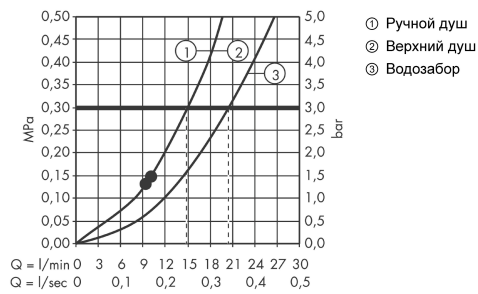

Технология

Raindance E

Showerpipe 360 1jet с термостатом для ванны

Поверхности : хром Артикульный номер: 27113000

Продукт

Чертеж

График расхода воды

Raindance E