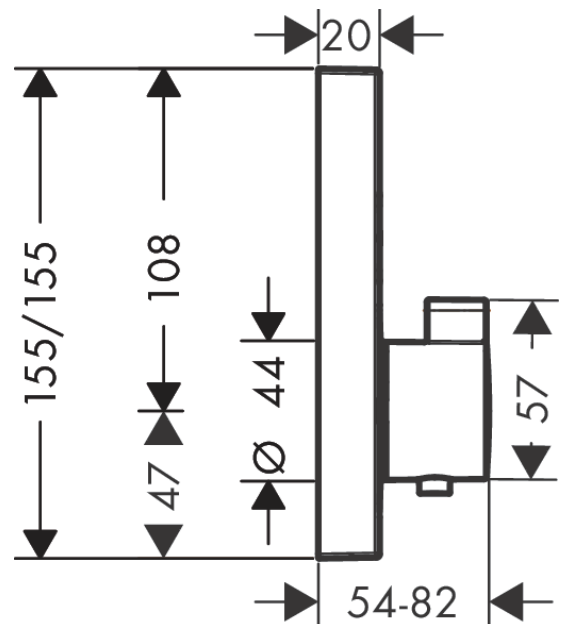

ShowerSelect

Термостат, скрытого монтажа, для 2 потребителей

Поверхности : **хром**   Артикульный номер: **15763000**

Описание

Характеристики

- 2 потребителя
- возможно одновременное включение нескольких потребителей
- кнопка Select включения / выключения для 2 потребителей
- расход воды через верхний вывод: 25 л/мин
- расход воды через нижний вывод: 23 л/мин
- картридж термостата, клапан Select
- мин. рабочее давление: 1 бар
- макс. рабочее давление: 10 бар
- предохранительный ограничитель при 40°C
- регулируемое ограничение температуры
- вид соединения: скрытая часть
- Термостат поставляется с кнопками ручной душ, Rain large

Технология

Награды за дизайн

DESIGN PLUS

powered by: **ISH**

reddot award 2014
winner

product
design award

2014

Gewinner

Продукт

Чертеж