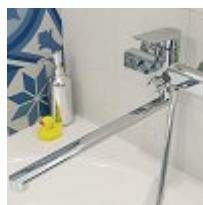

Смеситель для ванны с длинным изливом, Bridge, IDDIS, BRDSB02i10WA

Bridge BRDSB02i10WA

Розничная цена: **5 790 Р**

О товаре

Бренд:	IDDIS
Размер изделия, мм.:	391X195X167
Гарантийный срок:	Корпус смесителя – 10 лет, картриджи и кранбуксы – 5 лет
Цвет изделия:	Хром
Уникальные преимущества:	Нет
Описание водозапорного механизма:	Керамический картридж Softap, диаметр 35 мм
В комплекте с душем (лейкой):	Нет
Выдвижной излив:	Нет

Общие характеристики

Длина изделия, мм:	391
Ширина изделия, мм:	195
Высота изделия, мм:	167
Размер изделия, мм.:	391X195X167
Цвет изделия:	Хром
Уникальные преимущества:	Нет
Монтаж:	На стену
Описание водозапорного механизма:	Керамический картридж Softap, диаметр 35 мм
Аэратор:	Да
Дивертер:	Керамический
В комплекте с душем (лейкой):	Нет
Диаметр лейки, мм:	Нет
Длина шланга (см):	Нет
Подключение к системе водоснабжения:	Латунные эксцентрики с отражателями

Дизайн

Стиль: Современный

Функционал

Тип управления: Однозахватный
Тип излива: Поворотный
Выдвижной излив: Нет
Высота излива (мм): Нет
Длина излива (мм): 201

Безопасность

Гарантийный срок: Корпус смесителя – 10 лет, картриджи и кранбуксы – 5 лет