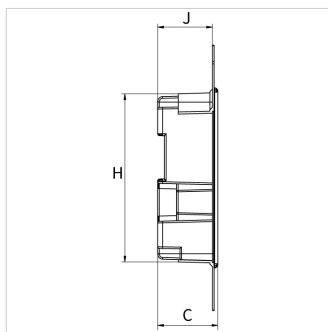

Справочные данные (2021-11-16)
F11831 - RB RTL-I STANDARD

Артикул	F11831
Модель	Регулировочный короб RTL-I с внутренним термостатическим клапаном
Соединение D (ET)	G 3/4" M
Стеновое покрытие	plastic, white*

Тип	Размеры [мм]											
	A	B	C	E	F	G	H*	I*	J	K	L	M
RB RTL-I STANDARD	310	250,5	70,3	50	210,5	155,5	197	138	64	210	270	27
RB RTL-I EXCLUSIV	310	250,5	70,3	50	210,5	155,5	197	138	64	210	270	27

* Wall box