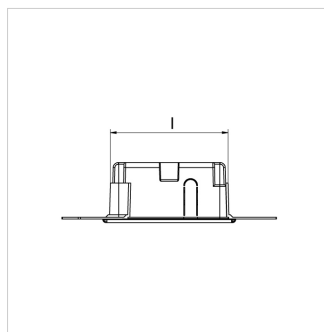

Справочные данные (2021-11-16)
F11831 - RB RTL-I STANDARD

Артикул	F11831
Модель	Регулировочный короб RTL-I с внутренним термостатическим клапаном
Соединение D (ET)	G 3/4" M
Стеновое покрытие	plastic, white*

Тип	Размеры [мм]											
	A	B	C	E	F	G	H*	I*	J	K	L	M
RB RTL-I STANDARD	310	250,5	70,3	50	210,5	155,5	197	138	64	210	270	27
RB RTL-I EXCLUSIV	310	250,5	70,3	50	210,5	155,5	197	138	64	210	270	27

* Wall box