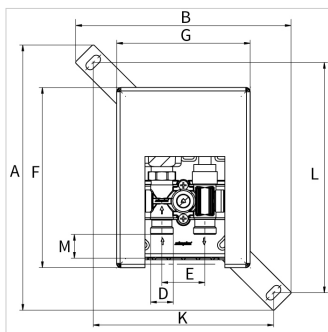

Справочные данные (2021-11-16)
F11831 - RB RTL-I STANDARD

Артикул	F11831
Модель	Регулировочный короб RTL-I с внутренним термостатическим клапаном
Соединение D (ET)	G 3/4" M
Стеновое покрытие	plastic, white*

Тип	Размеры [мм]											
	A	B	C	E	F	G	H*	I*	J	K	L	M
RB RTL-I STANDARD	310	250,5	70,3	50	210,5	155,5	197	138	64	210	270	27
RB RTL-I EXCLUSIV	310	250,5	70,3	50	210,5	155,5	197	138	64	210	270	27

* Wall box