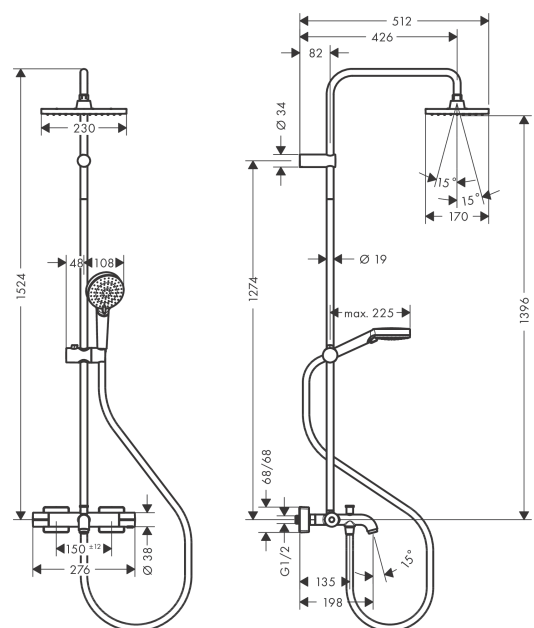

Vernis Shape

Showerpipe 230 1jet с термостатом для ванны

Поверхности : **хром**   Артикульный номер: **26284000**

Описание

Характеристики

- состоит из: верхний душ, ручной душ, термостат для ванны, штанга для душа, держатель для душа
- верхний душ Vernis Shape 230 1jet
- размер диска верхнего душа: 230 x 170 мм
- типы струй верхнего душа: Rain
- шарнирное соединение: регулируемый угол верхнего душа
- тип струи ручной душ: Rain, IntenseRain
- максимальный расход воды при 3 бар: 20 л/мин
- рабочее давление: мин. 1 бар/макс. 10 бар
- диаметр штанги: 19 мм
- держатель для ручного душа регулируемый по высоте с внешней кнопкой выбора
- длина держателя верхнего душа: 426 мм
- термостат Vernis
- предохранительный ограничитель при 40°C
- регулируемый ограничитель температуры горячей воды
- пользовательское управление посредством вращения рукоятки
- подходит для проточных водонагревателей
- вид монтажа: внешний монтаж
- соединительная резьба G 1/2
- межосевое подключение 150 мм ± 12 мм

Технология

Продукт

Чертеж