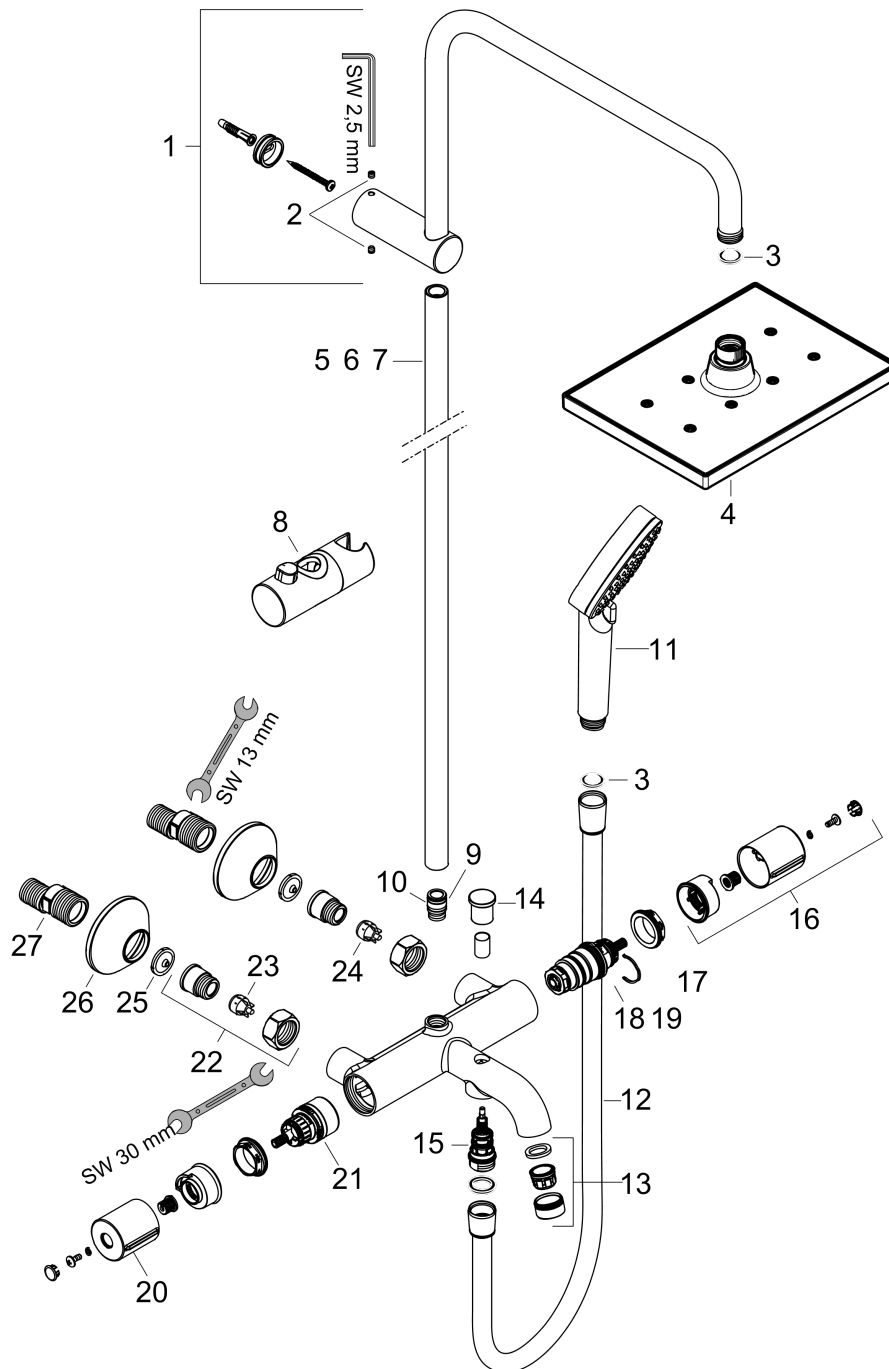

Технология

Продукт

Чертеж

Vernis Shape

Showerpipe 230 1jet с термостатом для ванны

Поверхности : хром Артикульный номер: 26284000

График расхода воды

Vernis Shape

Showerpipe 230 1jet с термостатом для ванны

Поверхности : **хром** Артикульный номер: **26284000**

Пример монтажа

Vernis Shape

Showerpipe 230 1jet с термостатом для ванны

Поверхности : хром Артикульный номер: 26284000

Покомпонентное изображение

Год выпуска: >04/21

Vernis Shape**Showerpipe 230 1jet с термостатом для ванны**Поверхности : **хром** Артикульный номер: **26284000****Перечень запасных частей**

Год выпуска: >04/21

Позиция	Описание	Артикульный номер	PC	PU
1	shower arm	93768000	-	1
2	hollow set screw M5x5	98446000	-	1
3	filter packing	94246000	-	1
4	-	26281000	-	1
5	pipe 945 mm	93770000	-	1
6	pipe 845 mm	93906000	-	1
7	pipe 1145 mm	93907000	-	1
8	support, assy	93729000	-	1
9	O-ring 12x2	98214000	-	1
10	O-ring 11x2	98127000	-	1
11	handshower	26270000	-	1
12	shower hose Metaflex'C 1,60 m	28266000	-	1
13	aerator M24x1 (38 l/min)	92513000	-	1
14	diverter knob	93766000	-	1
15	selector	97978000	-	1
16	handle for thermostat	93727000	-	1
17	nut	98913000	-	1
18	thermostat cartridge	98282000	-	1
19	cartridge for exchanged connections	92373000	-	1
20	handle	93731000	-	1
21	shut off unit with selector	98283000	-	1
22	connecting thread G½	93730000	-	1
23	non return valve (pressure-resistant up to 2 MPa)	93136000	-	1
24	non return valve	96737000	-	1
25	filter packing	96922000	-	1
26	escutcheon	93879000	-	1
27	set of S-unions (±12 mm)	94140000	-	1