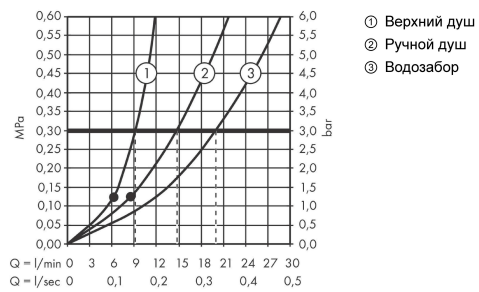

Технология

Продукт

Чертеж

Vernis Shape

Showerpipe 230 1jet с термостатом для ванны

Поверхности : хром Артикульный номер: 26284000

График расхода воды

Vernis Shape