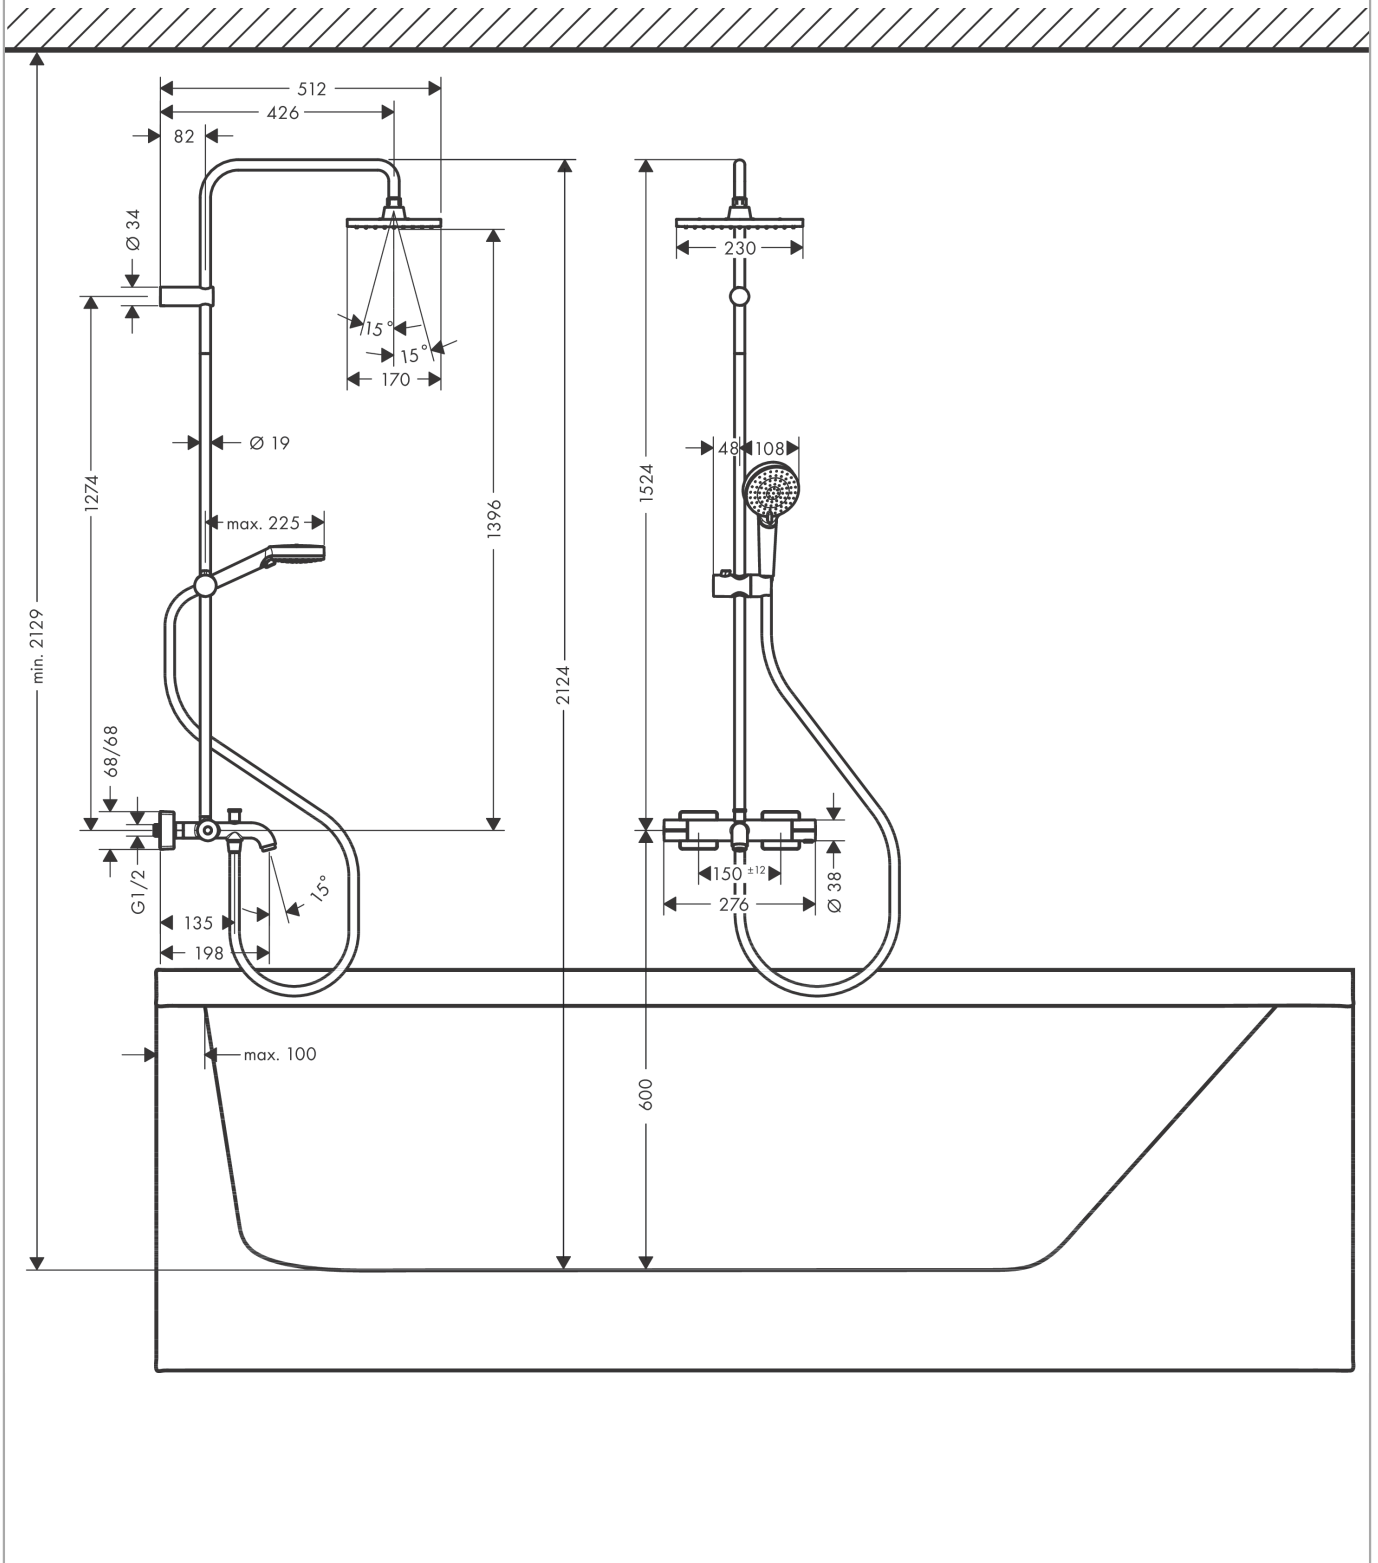

Vernis Shape

Showerpipe 230 1jet с термостатом для ванны

Поверхности : **хром**   Артикульный номер: **26284000**

Пример монтажа