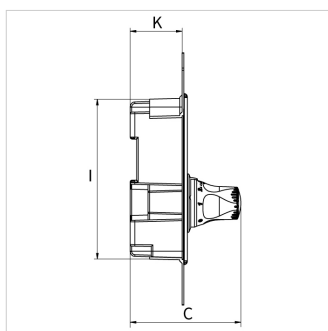

Справочные данные (2021-11-16)
F11828 - RB RTL-A STANDARD

Артикул	F11828
Модель	Регулировочный короб RTL-A с внешним термостатическим клапаном
Соединение D (ET)	G $\frac{3}{4}$ " M
Стеновое покрытие	plastic, white*

Тип	Размеры [мм]											
	A	B	C	E	F	G	H	I*	J*	K	L	M
RB RTL-A STANDARD	250,5	310	136	50	155,5	210,5	39	197	137,5	64	210	270
RB RTL-A EXCLUSIV	250,5	310	136	50	155,5	210,5	39	197	137,5	64	210	270

* Wall box