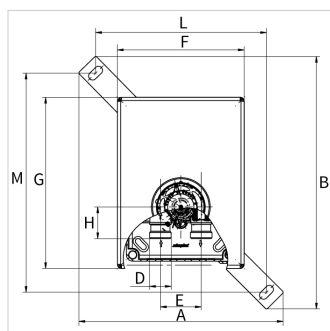

Справочные данные (2021-11-16)
F11828 - RB RTL-A STANDARD

Артикул	F11828
Модель	Регулировочный короб RTL-A с внешним термостатическим клапаном
Соединение D (ET)	G $\frac{3}{4}$ " M
Стеновое покрытие	plastic, white*

Тип	Размеры [мм]											
	A	B	C	E	F	G	H	I*	J*	K	L	M
RB RTL-A STANDARD	250,5	310	136	50	155,5	210,5	39	197	137,5	64	210	270
RB RTL-A EXCLUSIV	250,5	310	136	50	155,5	210,5	39	197	137,5	64	210	270

* Wall box