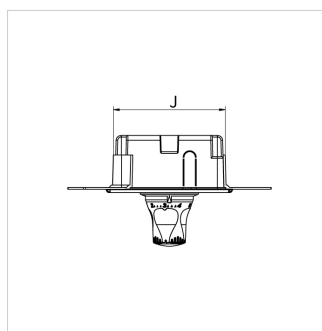

Справочные данные (2021-11-16)
F11828 - RB RTL-A STANDARD

Артикул	F11828
Модель	Регулировочный короб RTL-A с внешним термостатическим клапаном
Соединение D (ET)	G $\frac{3}{4}$ " M
Стеновое покрытие	plastic, white*

Тип	Размеры [мм]											
	A	B	C	E	F	G	H	I*	J*	K	L	M
RB RTL-A STANDARD	250,5	310	136	50	155,5	210,5	39	197	137,5	64	210	270
RB RTL-A EXCLUSIV	250,5	310	136	50	155,5	210,5	39	197	137,5	64	210	270

* Wall box