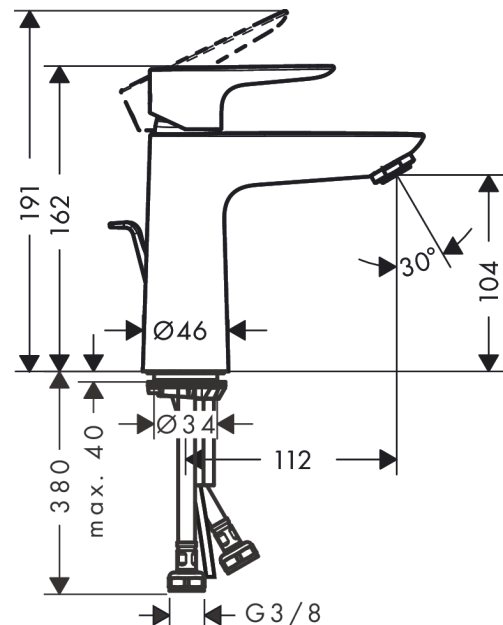

Talis E

Смеситель для раковины 110, однорычажный, со сливным гарнитуром

Поверхности : шлиф. бронза Артикулный номер: 71710140

Описание

Характеристики

- состоит из: однорычажный смеситель для раковины, слив/перелив
- ComfortZone 110
- выступ 112 мм
- обычная струя
- расход воды при 3 барах: 5 л/мин
- керамический узел смешивания
- регулируемое ограничение температуры
- подходит для проточных водонагревателей
- донный клапан, 1¼"
- материал сливного набора: металл
- вид соединения: соединительные шланги G 3/8

Технология

Награды за дизайн

Продукт

Чертеж

График расхода воды